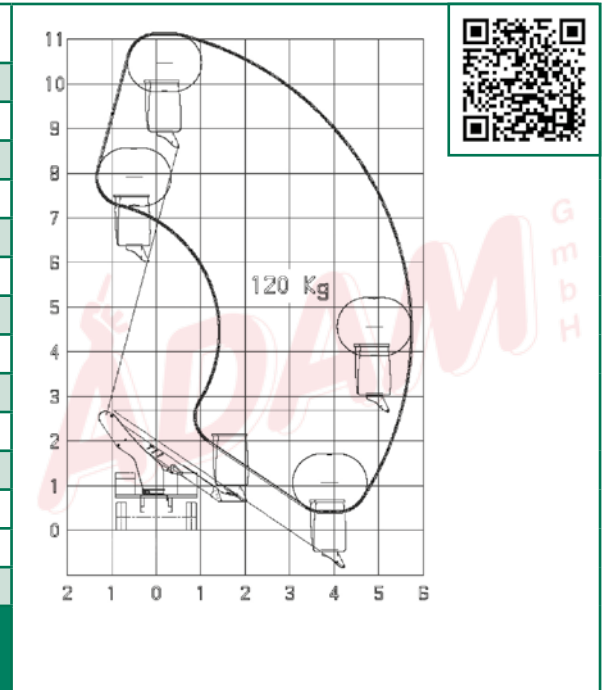

LKW-ARBEITSBÜHNEN

ARBEITSBÜHNENVERLEIH
ADAM GmbH
 ...wenn Sie sicher nach oben wollen.

110TL „City-Floh“ 11,00 m LKW-Arbeitsbühne

Bestellcode:	110TL
Arbeitshöhe:	ca. 11,00 m
Plattform- / Standhöhe:	ca. 9,00 m
Art der Bühne:	LKW-Teleskopbühne
Seitliche Reichweite:	max. 5,75 m bei 120 kg Korblast
Drehbereich Arbeitsbühne:	400°
Tragfähigkeit Plattform:	max. 120 kg
Plattformgröße:	ca. 0,85 m x 0,72 m
Transportbreite / -länge / -höhe:	2,10 m / 4,85 m / 2,70 m
Abstützbreite vorne / hinten:	Keine Abstützung notwendig!
Max. Aufstellneigung Längs- / Querachse:	15 % / 15 %
Gesamtgewicht:	3,49 t
Antrieb:	Nebenantrieb (Diesel)
Benötigte Führerschein-Klasse:	3 bzw. Euro-B
Einsatzbereich:	außen
Highlights: 230 V-Steckdose im Arbeitskorb, Proportionalsteuerung, GFK-Korb, Anhängerkupplung 3,5 t, abschließbare Werkzeugkisten, Leiter- bzw. Masttransporthalterung, voller Arbeitsbereich „OHNE ABSTÜTZUNG“	