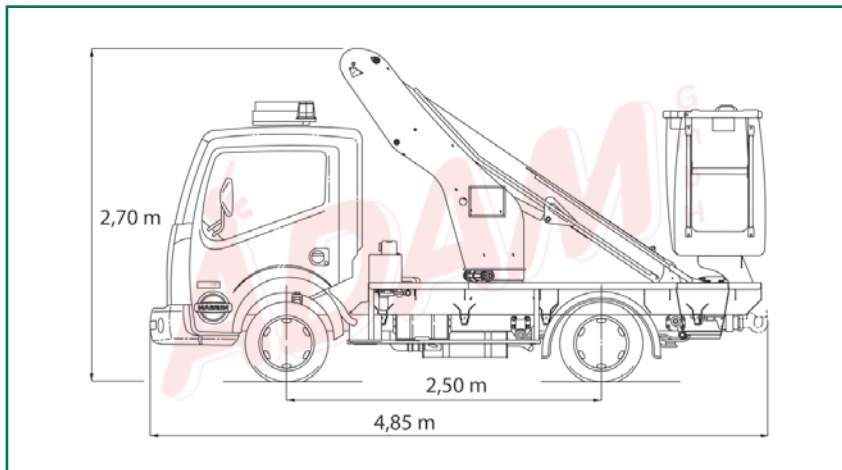

LKW-ARBEITSBÜHNEN

ARBEITSBÜHNENVERLEIH
ADAM GmbH
 ...wenn Sie sicher nach oben wollen.

110TL „City-Floh“ 11,00 m LKW-Arbeitsbühne

Bestellcode:	110TL
Arbeitshöhe:	ca. 11,00 m
Plattform- / Standhöhe:	ca. 9,00 m
Art der Bühne:	LKW-Teleskopbühne
Seitliche Reichweite:	max. 5,75 m bei 120 kg Korblast
Drehbereich Arbeitsbühne:	400°
Tragfähigkeit Plattform:	max. 120 kg
Plattformgröße:	ca. 0,85 m x 0,72 m
Transportbreite / -länge / -höhe:	2,10 m / 4,85 m / 2,70 m
Abstützbreite vorne / hinten:	Keine Abstützung notwendig!
Max. Aufstellneigung Längs- / Querachse:	15 % / 15 %
Gesamtgewicht:	3,49 t
Antrieb:	Nebenantrieb (Diesel)
Benötigte Führerschein-Klasse:	3 bzw. Euro-B
Einsatzbereich:	außen
Highlights: 230 V-Steckdose im Arbeitskorb, Proportionalsteuerung, GFK-Korb, Anhängerkupplung 3,5 t, abschließbare Werkzeugkisten, Leiter- bzw. Masttransporthalterung, voller Arbeitsbereich „OHNE ABSTÜTZUNG“	