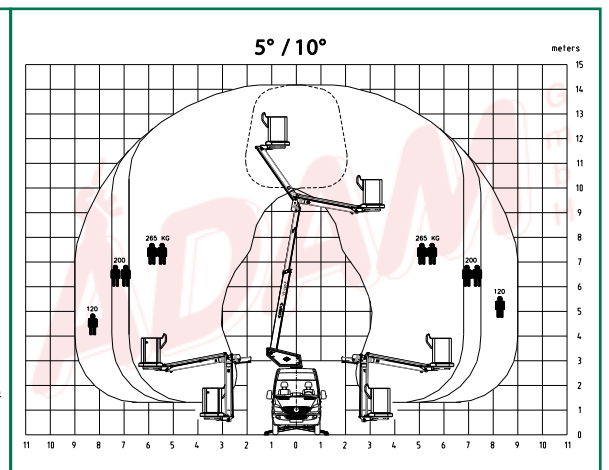

LKW-ARBEITSBÜHNEN

ARBEITSBÜHNENVERLEIH
ADAM ^m _b ^H
 ...wenn Sie sicher nach oben wollen.

144TKL4x4 „City-Floh XL“ 14,40 m Kastenwagen-Arbeitsbühne

Bestellcode:	144TKL4x4
Arbeitshöhe:	ca. 14,40 m
Plattform- / Standhöhe:	max. 12,40 m
Art der Bühne:	Kastenwagen-Teleskopbühne mit Korbarm
Seitliche Reichweite:	max. 9,00 m bei 120 kg Korblast, 7,50 m / 200 kg, 6,00 m / 265 kg
Drehbereich Arbeitsbühne / Korbarm:	360° / 180°
Tragfähigkeit Plattform:	max. 265 kg
Plattformgröße:	ca. 0,67 m x 1,07 m
Transportbreite / -länge / -höhe:	2,15 m / 7,28 m / 3,55 m
Abstützbreite Fahrzeugmitte:	2,67 m
Max. Aufstellneigung Längs- / Querachse:	17 % / 8,5 %
Gesamtgewicht:	4,51 t
Antrieb:	Nebenantrieb (Diesel)
Benötigte Führerschein-Klasse:	3 bzw. Euro-C1
Einsatzbereich:	außen
Highlights: 12 V- + 230 V-Steckdose im Arbeitskorb, Proportionalsteuerung, GFK-Korb, Zugang vom Fahrgastraum zum Arbeitskorb ohne Betreten der Fahrbahn möglich, volle Reichweite übers Heck ohne Abstützung, Drehturmkröpfung ragt beim Schwenken nicht über Spiegelbreite hinaus, Allrad-Antrieb	