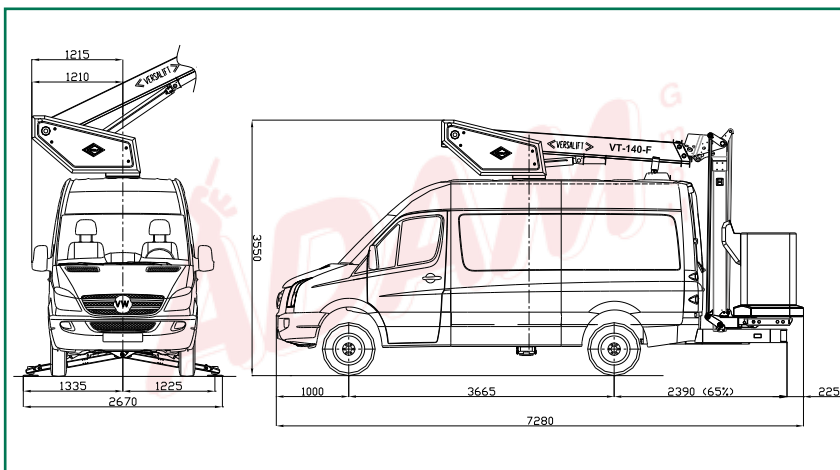

LKW-ARBEITSBÜHNEN

ARBEITSBÜHNENVERLEIH
ADAM ^m _b ^H
 ...wenn Sie sicher nach oben wollen.

144TKL4x4 „City-Floh XL“ 14,40 m Kastenwagen-Arbeitsbühne

Bestellcode:	144TKL4x4
Arbeitshöhe:	ca. 14,40 m
Plattform- / Standhöhe:	max. 12,40 m
Art der Bühne:	Kastenwagen-Teleskopbühne mit Korbarm
Seitliche Reichweite:	max. 9,00 m bei 120 kg Korblast, 7,50 m / 200 kg, 6,00 m / 265 kg
Drehbereich Arbeitsbühne / Korbarm:	360° / 180°
Tragfähigkeit Plattform:	max. 265 kg
Plattformgröße:	ca. 0,67 m x 1,07 m
Transportbreite / -länge / -höhe:	2,15 m / 7,28 m / 3,55 m
Abstützbreite Fahrzeugmitte:	2,67 m
Max. Aufstellneigung Längs- / Querachse:	17 % / 8,5 %
Gesamtgewicht:	4,51 t
Antrieb:	Nebenantrieb (Diesel)
Benötigte Führerschein-Klasse:	3 bzw. Euro-C1
Einsatzbereich:	außen
Highlights: 12 V- + 230 V-Steckdose im Arbeitskorb, Proportionalsteuerung, GFK-Korb, Zugang vom Fahrgastraum zum Arbeitskorb ohne Betreten der Fahrbahn möglich, volle Reichweite übers Heck ohne Abstützung, Drehturmkröpfung ragt beim Schwenken nicht über Spiegelbreite hinaus, Allrad-Antrieb	