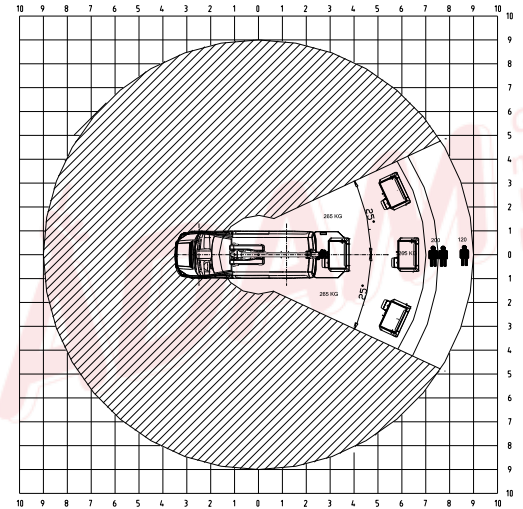

LKW-ARBEITSBÜHNEN

ARBEITSBÜHNENVERLEIH
ADAM ^m _b ^H
 ...wenn Sie sicher nach oben wollen.

144TKL4x4 „City-Floh XL“ 14,40 m Kastenwagen-Arbeitsbühne

Bestellcode:	144TKL4x4
Arbeitshöhe:	ca. 14,40 m
Plattform- / Standhöhe:	max. 12,40 m
Art der Bühne:	Kastenwagen-Teleskopbühne mit Korbarm
Seitliche Reichweite:	max. 9,00 m bei 120 kg Korblast, 7,50 m / 200 kg, 6,00 m / 265 kg
Drehbereich Arbeitsbühne / Korbarm:	360° / 180°
Tragfähigkeit Plattform:	max. 265 kg
Plattformgröße:	ca. 0,67 m x 1,07 m
Transportbreite / -länge / -höhe:	2,15 m / 7,28 m / 3,55 m
Abstützbreite Fahrzeugmitte:	2,67 m
Max. Aufstellneigung Längs- / Querachse:	17 % / 8,5 %
Gesamtgewicht:	4,51 t
Antrieb:	Nebenantrieb (Diesel)
Benötigte Führerschein-Klasse:	3 bzw. Euro-C1
Einsatzbereich:	außen
Highlights: 12 V- + 230 V-Steckdose im Arbeitskorb, Proportionalsteuerung, GFK-Korb, Zugang vom Fahrgastraum zum Arbeitskorb ohne Betreten der Fahrbahn möglich, volle Reichweite übers Heck ohne Abstützung, Drehturmkröpfung ragt beim Schwenken nicht über Spiegelbreite hinaus, Allrad-Antrieb	