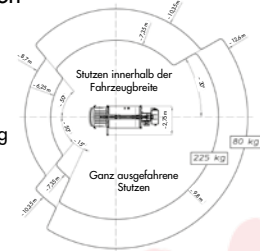

LKW-ARBEITSBÜHNEN

ARBEITSBÜHNENVERLEIH
ADAM ^m _b ^H
 ...wenn Sie sicher nach oben wollen.

182TL 18,20 m LKW-Arbeitsbühne

Bestellcode:	182TL
Arbeitshöhe:	ca. 18,20 m
Plattform- / Standhöhe:	max. 16,20 m
Art der Bühne:	LKW-Teleskopbühne
Seitliche Reichweite:	max. 13,30 m bei 80 kg Korblast, bzw. 10,20 m bei 200 kg
Drehbereich Arbeitsbühne / Plattform:	360° / 2 x 90°
Tragfähigkeit Plattform:	max. 200 kg
Plattformgröße:	0,70 m x 1,40 m
Transportbreite / -länge / -höhe:	2,22 m / 6,65 m / 2,85 m
Abstützbreite vorne / hinten:	ca. 3,55 m / 2,22 m bei beidseitiger Abstützung ca. 2,93 m / 2,22 m bei einseitiger Abstützung ca. 2,22 m / 2,22 m bei senkrechter Abstützung
Gesamtgewicht:	3,49 t
Antrieb:	Nebenantrieb (Diesel)
Benötigte Führerschein-Klasse:	3 bzw. Euro-B
Einsatzbereich:	außen
Highlights: Easy-Abstützung → Gerät auf Knopfdruck betriebsbereit 230 V-Steckdose im Arbeitskorb, Proportionalsteuerung	

Abstützvarianten

Einseitig breite/ schmale Abstützung

Beidseitig schmale Abstützung

Beidseitig breite Abstützung

Technische Änderungen vorbehalten. Mietzeit 7.00 bis 17.00 Uhr. Die Transportzeit gilt als Mietzeit.