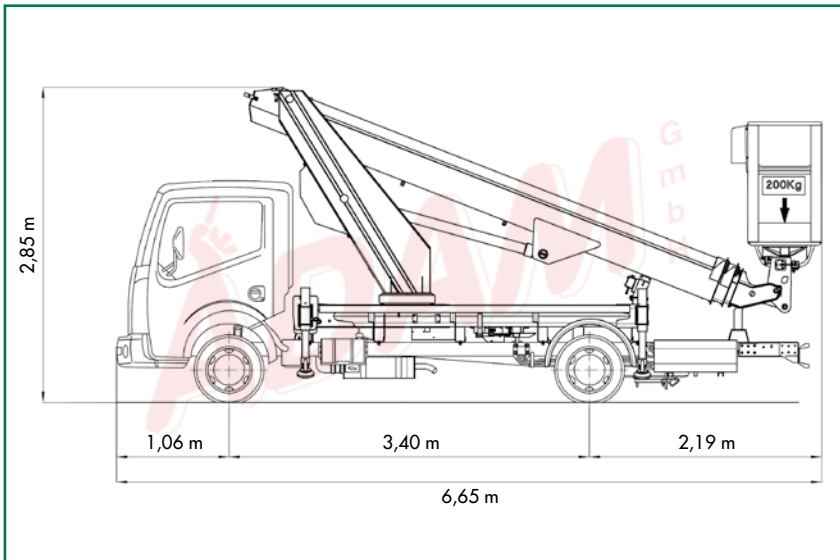

LKW-ARBEITSBÜHNEN

ARBEITSBÜHNENVERLEIH
ADAM ^m _b ^H
 ...wenn Sie sicher nach oben wollen.

182TL 18,20 m LKW-Arbeitsbühne

Bestellcode:	182TL
Arbeitshöhe:	ca. 18,20 m
Plattform- / Standhöhe:	max. 16,20 m
Art der Bühne:	LKW-Teleskopbühne
Seitliche Reichweite:	max. 13,30 m bei 80 kg Korblast, bzw. 10,20 m bei 200 kg
Drehbereich Arbeitsbühne / Plattform:	360° / 2 x 90°
Tragfähigkeit Plattform:	max. 200 kg
Plattformgröße:	0,70 m x 1,40 m
Transportbreite / -länge / -höhe:	2,22 m / 6,65 m / 2,85 m
Abstützbreite vorne / hinten:	ca. 3,55 m / 2,22 m bei beidseitiger Abstützung ca. 2,93 m / 2,22 m bei einseitiger Abstützung ca. 2,22 m / 2,22 m bei senkrechter Abstützung
Gesamtgewicht:	3,49 t
Antrieb:	Nebenantrieb (Diesel)
Benötigte Führerschein-Klasse:	3 bzw. Euro-B
Einsatzbereich:	außen
Highlights: Easy-Abstützung → Gerät auf Knopfdruck betriebsbereit 230 V-Steckdose im Arbeitskorb, Proportionalsteuerung	

Abstützvarianten

Einseitig breite/ schmale Abstützung

Beidseitig schmale Abstützung

Beidseitig breite Abstützung

Technische Änderungen vorbehalten. Mietzeit 7.00 bis 17.00 Uhr. Die Transportzeit gilt als Mietzeit.