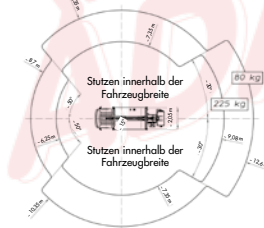

LKW-ARBEITSBÜHNEN

ARBEITSBÜHNENVERLEIH
ADAM ^m _b ^H
 ...wenn Sie sicher nach oben wollen.

182TL 18,20 m LKW-Arbeitsbühne

Bestellcode:	182TL
Arbeitshöhe:	ca. 18,20 m
Plattform- / Standhöhe:	max. 16,20 m
Art der Bühne:	LKW-Teleskopbühne
Seitliche Reichweite:	max. 13,30 m bei 80 kg Korblast, bzw. 10,20 m bei 200 kg
Drehbereich Arbeitsbühne / Plattform:	360° / 2 x 90°
Tragfähigkeit Plattform:	max. 200 kg
Plattformgröße:	0,70 m x 1,40 m
Transportbreite / -länge / -höhe:	2,22 m / 6,65 m / 2,85 m
Abstützbreite vorne / hinten:	ca. 3,55 m / 2,22 m bei beidseitiger Abstützung ca. 2,93 m / 2,22 m bei einseitiger Abstützung ca. 2,22 m / 2,22 m bei senkrechter Abstützung
Gesamtgewicht:	3,49 t
Antrieb:	Nebenantrieb (Diesel)
Benötigte Führerschein-Klasse:	3 bzw. Euro-B
Einsatzbereich:	außen
Highlights: Easy-Abstützung → Gerät auf Knopfdruck betriebsbereit 230 V-Steckdose im Arbeitskorb, Proportionalsteuerung	

Abstützvarianten

Einseitig breite/ schmale Abstützung

Beidseitig schmale Abstützung

Beidseitig breite Abstützung

Technische Änderungen vorbehalten. Mietzeit 7.00 bis 17.00 Uhr. Die Transportzeit gilt als Mietzeit.