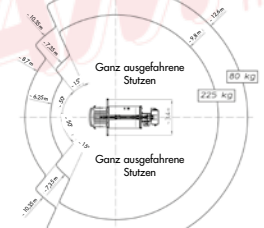

LKW-ARBEITSBÜHNEN

ARBEITSBÜHNENVERLEIH
ADAM ^m _b ^H
 ...wenn Sie sicher nach oben wollen.

182TL 18,20 m LKW-Arbeitsbühne

Bestellcode:	182TL
Arbeitshöhe:	ca. 18,20 m
Plattform- / Standhöhe:	max. 16,20 m
Art der Bühne:	LKW-Teleskopbühne
Seitliche Reichweite:	max. 13,30 m bei 80 kg Korblast, bzw. 10,20 m bei 200 kg
Drehbereich Arbeitsbühne / Plattform:	360° / 2 x 90°
Tragfähigkeit Plattform:	max. 200 kg
Plattformgröße:	0,70 m x 1,40 m
Transportbreite / -länge / -höhe:	2,22 m / 6,65 m / 2,85 m
Abstützbreite vorne / hinten:	ca. 3,55 m / 2,22 m bei beidseitiger Abstützung ca. 2,93 m / 2,22 m bei einseitiger Abstützung ca. 2,22 m / 2,22 m bei senkrechter Abstützung
Gesamtgewicht:	3,49 t
Antrieb:	Nebenantrieb (Diesel)
Benötigte Führerschein-Klasse:	3 bzw. Euro-B
Einsatzbereich:	außen
Highlights: Easy-Abstützung → Gerät auf Knopfdruck betriebsbereit 230 V-Steckdose im Arbeitskorb, Proportionalsteuerung	

Abstützvarianten

Einseitig breite/ schmale Abstützung

Beidseitig schmale Abstützung

Beidseitig breite Abstützung

Technische Änderungen vorbehalten. Mietzeit 7.00 bis 17.00 Uhr. Die Transportzeit gilt als Mietzeit.