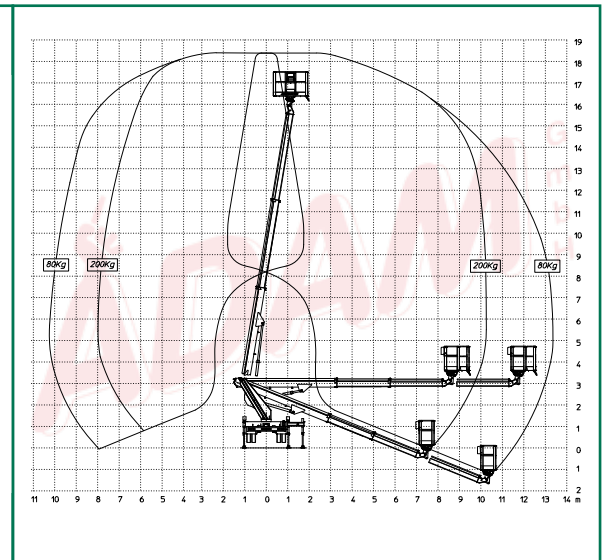

LKW-ARBEITSBÜHNEN

ARBEITSBÜHNENVERLEIH
ADAM ^m _b ^H
 ...wenn Sie sicher nach oben wollen.

182TL 18,20 m LKW-Arbeitsbühne

Bestellcode:	182TL
Arbeitshöhe:	ca. 18,20 m
Plattform- / Standhöhe:	max. 16,20 m
Art der Bühne:	LKW-Teleskopbühne
Seitliche Reichweite:	max. 13,30 m bei 80 kg Korblast, bzw. 10,20 m bei 200 kg
Drehbereich Arbeitsbühne / Plattform:	360° / 2 x 90°
Tragfähigkeit Plattform:	max. 200 kg
Plattformgröße:	0,70 m x 1,40 m
Transportbreite / -länge / -höhe:	2,22 m / 6,65 m / 2,85 m
Abstützbreite vorne / hinten:	ca. 3,55 m / 2,22 m bei beidseitiger Abstützung ca. 2,93 m / 2,22 m bei einseitiger Abstützung ca. 2,22 m / 2,22 m bei senkrechter Abstützung
Gesamtgewicht:	3,49 t
Antrieb:	Nebenantrieb (Diesel)
Benötigte Führerschein-Klasse:	3 bzw. Euro-B
Einsatzbereich:	außen
Highlights: Easy-Abstützung → Gerät auf Knopfdruck betriebsbereit 230 V-Steckdose im Arbeitskorb, Proportionalsteuerung	

Abstützvarianten

Einseitig breite/ schmale Abstützung

Beidseitig schmale Abstützung

Beidseitig breite Abstützung

Technische Änderungen vorbehalten. Mietzeit 7.00 bis 17.00 Uhr. Die Transportzeit gilt als Mietzeit.