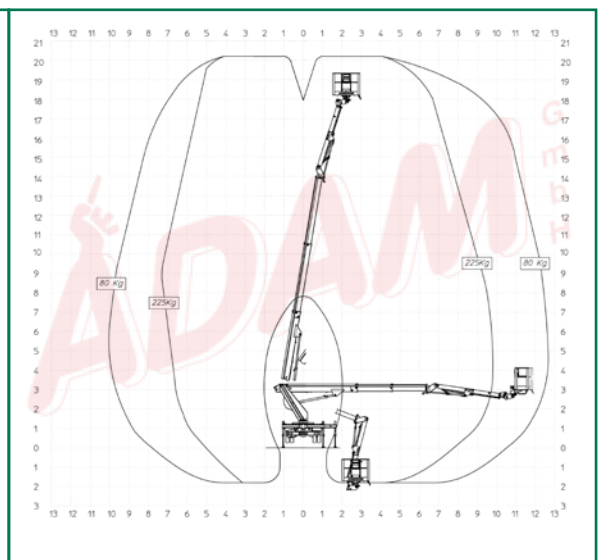

LKW-ARBEITSBÜHNEN

ARBEITSBÜHNENVERLEIH
ADAM ^G_{m b H}
 ...wenn Sie sicher nach oben wollen.

201TKL 20,10 m LKW-Arbeitsbühne

Bestellcode:	201TKL
Arbeitshöhe:	ca. 20,10 m
Plattform- / Standhöhe:	max. 18,10 m
Art der Bühne:	LKW-Teleskopbühne mit teleskopierbarem Korbarm
Seitliche Reichweite:	max. 12,60 m bei 80 kg Korblast, bzw. 9,80 m bei 225 kg
Drehbereich Arbeitsbühne / Plattform / Korbarm:	400° / 2 x 90° / 2 x 85°
Tragfähigkeit Plattform:	max. 225 kg
Plattformgröße:	0,70 m x 1,46 m
Transportbreite / -länge / -höhe:	2,22 m / 6,67 m / 3,07 m
Abstützbreite vorne / hinten:	ca. 3,51 m / 2,22 m bei beidseitiger Abstützung ca. 2,91 m / 2,22 m bei einseitiger Abstützung ca. 2,22 m / 2,22 m bei senkrechter Abstützung
Gesamtgewicht:	3,49 t
Antrieb:	Nebenantrieb (Diesel)
Benötigte Führerschein-Klasse:	3 bzw. Euro-B
Einsatzbereich:	außen
Highlights: 230 V-Steckdose im Arbeitskorb, Proportionalsteuerung, Easy-Abstützung → Gerät auf Knopfdruck betriebsbereit, teleskopierbarer Korbarm = 1,31 m	