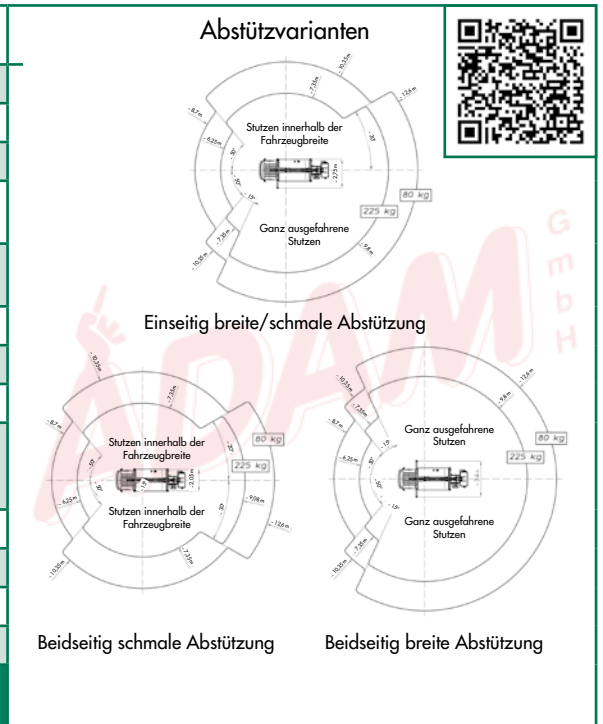

LKW-ARBEITSBÜHNEN

ARBEITSBÜHNENVERLEIH
ADAM ^G_{m b H}
 ...wenn Sie sicher nach oben wollen.

201TKL 20,10 m LKW-Arbeitsbühne

Bestellcode:	201TKL
Arbeitshöhe:	ca. 20,10 m
Plattform- / Standhöhe:	max. 18,10 m
Art der Bühne:	LKW-Teleskopbühne mit teleskopierbarem Korbarm
Seitliche Reichweite:	max. 12,60 m bei 80 kg Korblast, bzw. 9,80 m bei 225 kg
Drehbereich Arbeitsbühne / Plattform / Korbarm:	400° / 2 x 90° / 2 x 85°
Tragfähigkeit Plattform:	max. 225 kg
Plattformgröße:	0,70 m x 1,46 m
Transportbreite / -länge / -höhe:	2,22 m / 6,67 m / 3,07 m
Abstützbreite vorne / hinten:	ca. 3,51 m / 2,22 m bei beidseitiger Abstützung ca. 2,91 m / 2,22 m bei einseitiger Abstützung ca. 2,22 m / 2,22 m bei senkrechter Abstützung
Gesamtgewicht:	3,49 t
Antrieb:	Nebenantrieb (Diesel)
Benötigte Führerschein-Klasse:	3 bzw. Euro-B
Einsatzbereich:	außen
Highlights: 230 V-Steckdose im Arbeitskorb, Proportionalsteuerung, Easy-Abstützung → Gerät auf Knopfdruck betriebsbereit, teleskopierbarer Korbarm = 1,31 m	