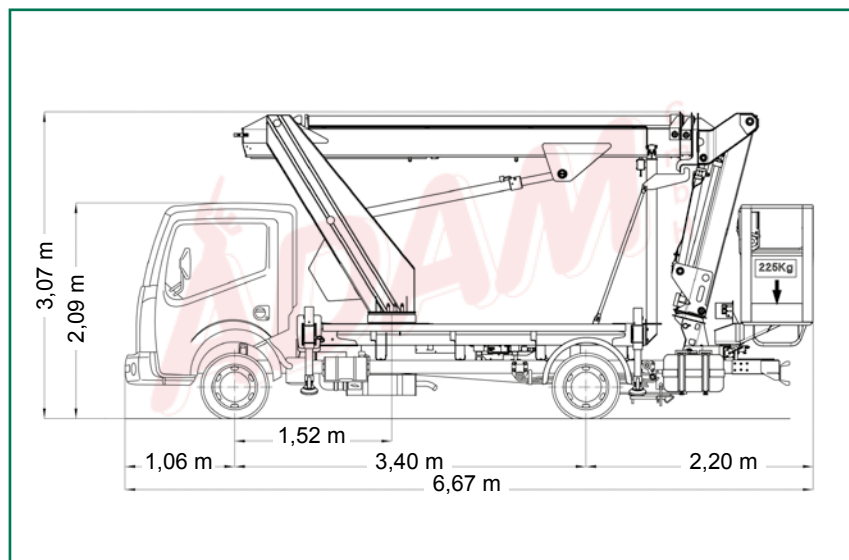

LKW-ARBEITSBÜHNEN

ARBEITSBÜHNENVERLEIH
ADAM ^G_{m b H}
 ...wenn Sie sicher nach oben wollen.

201TKL 20,10 m LKW-Arbeitsbühne

Bestellcode:	201TKL
Arbeitshöhe:	ca. 20,10 m
Plattform- / Standhöhe:	max. 18,10 m
Art der Bühne:	LKW-Teleskopbühne mit teleskopierbarem Korbarm
Seitliche Reichweite:	max. 12,60 m bei 80 kg Korblast, bzw. 9,80 m bei 225 kg
Drehbereich Arbeitsbühne / Plattform / Korbarm:	400° / 2 x 90° / 2 x 85°
Tragfähigkeit Plattform:	max. 225 kg
Plattformgröße:	0,70 m x 1,46 m
Transportbreite / -länge / -höhe:	2,22 m / 6,67 m / 3,07 m
Abstützbreite vorne / hinten:	ca. 3,51 m / 2,22 m bei beidseitiger Abstützung ca. 2,91 m / 2,22 m bei einseitiger Abstützung ca. 2,22 m / 2,22 m bei senkrechter Abstützung
Gesamtgewicht:	3,49 t
Antrieb:	Nebenantrieb (Diesel)
Benötigte Führerschein-Klasse:	3 bzw. Euro-B
Einsatzbereich:	außen
Highlights: 230 V-Steckdose im Arbeitskorb, Proportionalsteuerung, Easy-Abstützung → Gerät auf Knopfdruck betriebsbereit, teleskopierbarer Korbarm = 1,31 m	