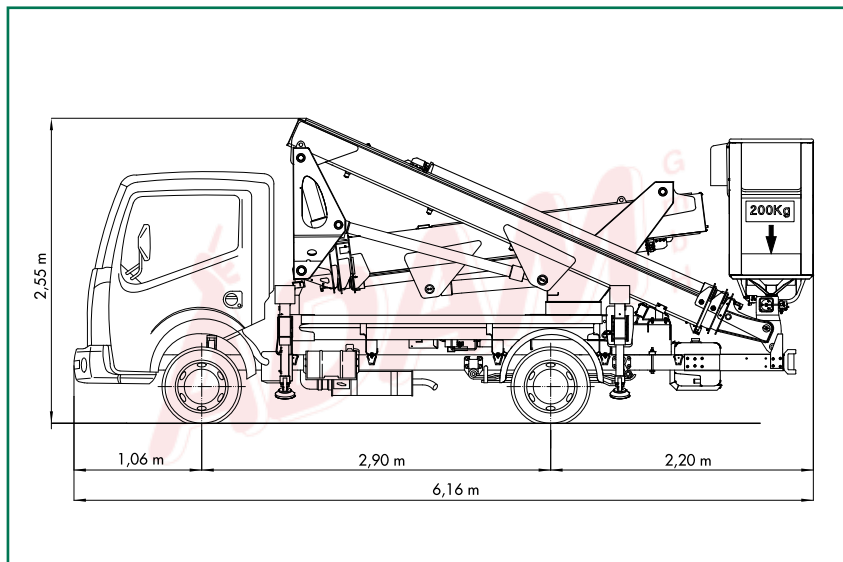

LKW-ARBEITSBÜHNEN

ARBEITSBÜHNENVERLEIH
ADAM ^m _b ^H
 ...wenn Sie sicher nach oben wollen.

212GTL 21,20 m LKW-Arbeitsbühne

Bestellcode:	212GTL
Arbeitshöhe:	ca. 21,20 m
Plattform- / Standhöhe:	max. 19,20 m
Art der Bühne:	LKW-Gelenkteleskopbühne
Seitliche Reichweite:	max. 9,80 m bei 200 kg Korblast
Drehbereich Arbeitsbühne / Plattform:	400° / 2 x 90°
Tragfähigkeit Plattform:	max. 200 kg
Plattformgröße:	0,70 m x 1,40 m
Transportbreite / -länge / -höhe:	2,22 m / 6,16 m / 2,55 m
Abstützbreite vorne / hinten:	ca. 2,22 m / 3,53 m bei beidseitiger Abstützung ca. 2,22 m / 2,50 m bei einseitiger Abstützung ca. 2,22 m / 2,22 m bei senkrechter Abstützung
Gesamtgewicht:	3,49 t
Antrieb:	Nebenantrieb (Diesel)
Benötigte Führerschein-Klasse:	3 bzw. Euro-B
Einsatzbereich:	außen
Highlights: Easy-Abstützung → Gerät auf Knopfdruck betriebsbereit, geringe Durchfahrhöhe, 230 V-Steckdose im Arbeitskorb, Proportionalsteuerung	