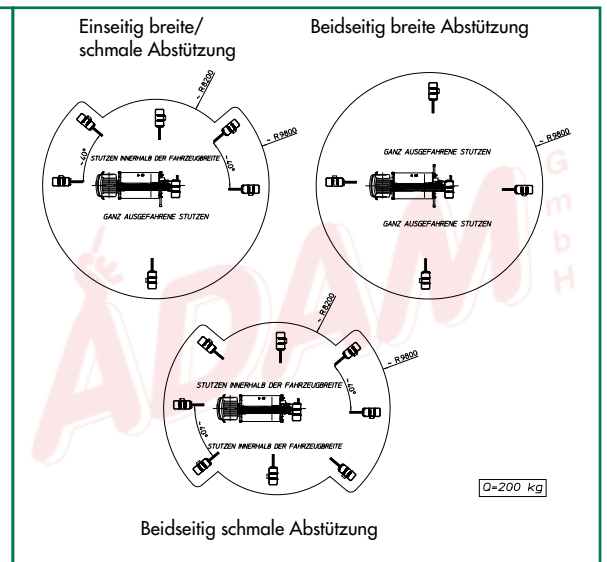

LKW-ARBEITSBÜHNEN

ARBEITSBÜHNENVERLEIH
ADAM ^m _b ^H
 ...wenn Sie sicher nach oben wollen.

212GTL 21,20 m LKW-Arbeitsbühne

Bestellcode:	212GTL
Arbeitshöhe:	ca. 21,20 m
Plattform- / Standhöhe:	max. 19,20 m
Art der Bühne:	LKW-Gelenkteleskopbühne
Seitliche Reichweite:	max. 9,80 m bei 200 kg Korblast
Drehbereich Arbeitsbühne / Plattform:	400° / 2 x 90°
Tragfähigkeit Plattform:	max. 200 kg
Plattformgröße:	0,70 m x 1,40 m
Transportbreite / -länge / -höhe:	2,22 m / 6,16 m / 2,55 m
Abstützbreite vorne / hinten:	ca. 2,22 m / 3,53 m bei beidseitiger Abstützung ca. 2,22 m / 2,50 m bei einseitiger Abstützung ca. 2,22 m / 2,22 m bei senkrechter Abstützung
Gesamtgewicht:	3,49 t
Antrieb:	Nebenantrieb (Diesel)
Benötigte Führerschein-Klasse:	3 bzw. Euro-B
Einsatzbereich:	außen
Highlights: Easy-Abstützung → Gerät auf Knopfdruck betriebsbereit, geringe Durchfahrhöhe, 230 V-Steckdose im Arbeitskorb, Proportionalsteuerung	

Mietstationen
 63452 Hanau, Bruchköbeler Landstr. 95
 63741 Aschaffenburg, Horchstr. 124
 63796 Kahl, Am Leinritt 6

Weitere Geräte auf Anfrage oder unter www.statt-Leiter.de

freecall 0800 / 23 26 52 45