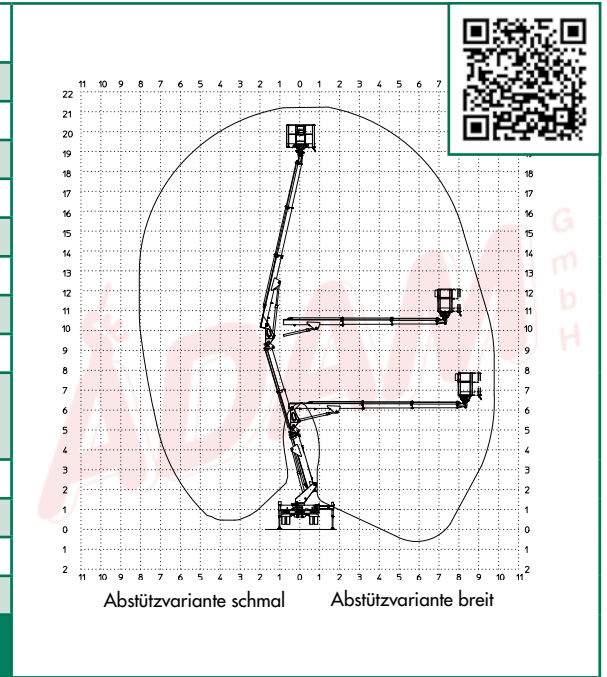

LKW-ARBEITSBÜHNEN

ARBEITSBÜHNENVERLEIH
ADAM ^m _b ^H
 ...wenn Sie sicher nach oben wollen.

212GTL 21,20 m LKW-Arbeitsbühne

Bestellcode:	212GTL
Arbeitshöhe:	ca. 21,20 m
Plattform- / Standhöhe:	max. 19,20 m
Art der Bühne:	LKW-Gelenkteleskopbühne
Seitliche Reichweite:	max. 9,80 m bei 200 kg Korblast
Drehbereich Arbeitsbühne / Plattform:	400° / 2 x 90°
Tragfähigkeit Plattform:	max. 200 kg
Plattformgröße:	0,70 m x 1,40 m
Transportbreite / -länge / -höhe:	2,22 m / 6,16 m / 2,55 m
Abstützbreite vorne / hinten:	ca. 2,22 m / 3,53 m bei beidseitiger Abstützung ca. 2,22 m / 2,50 m bei einseitiger Abstützung ca. 2,22 m / 2,22 m bei senkrechter Abstützung
Gesamtgewicht:	3,49 t
Antrieb:	Nebenantrieb (Diesel)
Benötigte Führerschein-Klasse:	3 bzw. Euro-B
Einsatzbereich:	außen
Highlights: Easy-Abstützung → Gerät auf Knopfdruck betriebsbereit, geringe Durchfahrhöhe, 230 V-Steckdose im Arbeitskorb, Proportionalsteuerung	