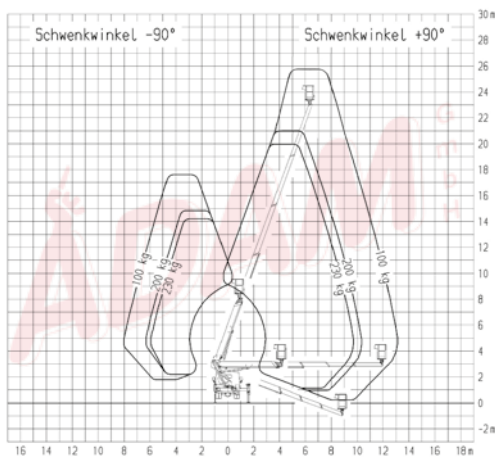

268TL 26,85 m LKW-Arbeitsbühne

Einseitig breite Abstützung

Technische Änderungen vorbehalten. Mietzeit 7.00 bis 17.00 Uhr. Die Transportzeit gilt als Mietzeit.

Adam GmbH

Bruchköbeler Landstraße 95 Tel. 0 61 81 / 307 66-0 E-Mail info@AdamGmbH.de
63452 Hanau Fax 0 61 81 / 307 66-22 Web www.AdamGmbH.de

Mietstationen

63452 Hanau, Bruchköbeler Landstr. 95
63741 Aschaffenburg, Horchstr. 124
63796 Kahl, Am Leinritt 6

Weitere Geräte auf Anfrage oder unter www.statt-Leiter.de

freecall 0800 / 23 26 52 45