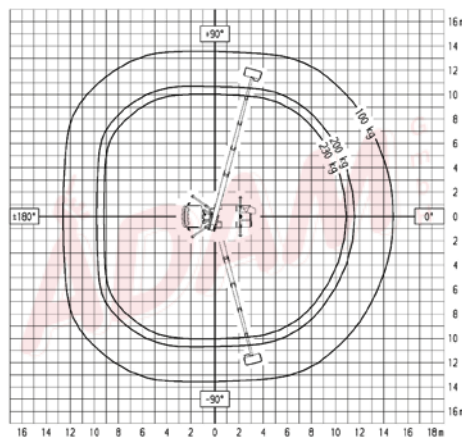

Doppelseitig breite Abstützung

Doppelseitig breite Abstützung, siehe Rückseite. ▶

Technische Änderungen vorbehalten. Mietzeit 7.00 bis 17.00 Uhr. Die Transportzeit gilt als Mietzeit.

Adam GmbH

Bruchköbeler Landstraße 95 Tel. 0 61 81 / 307 66-0 E-Mail info@AdamGmbH.de
63452 Hanau Fax 0 61 81 / 307 66-22 Web www.AdamGmbH.de

Mietstationen

63452 Hanau, Bruchköbeler Landstr. 95
63741 Aschaffenburg, Horchstr. 124
63796 Kahl, Am Leinritt 6

Weitere Geräte auf Anfrage oder unter www.statt-Leiter.de

freecall 0800 / 23 26 52 45