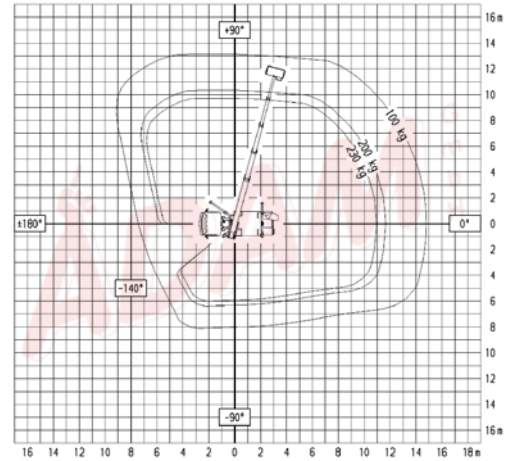

268TL 26,85 m LKW-Arbeitsbühne

Einseitig breite Abstützung

Technische Änderungen vorbehalten. Mietzeit 7.00 bis 17.00 Uhr. Die Transportzeit gilt als Mietzeit.

Adam GmbH

Bruchköbeler Landstraße 95 Tel. 0 61 81 / 307 66-0 E-Mail info@AdamGmbH.de
63452 Hanau Fax 0 61 81 / 307 66-22 Web www.AdamGmbH.de

Mietstationen

63452 Hanau, Bruchköbeler Landstr. 95
63741 Aschaffenburg, Horchstr. 124
63796 Kahl, Am Leinritt 6

Weitere Geräte auf Anfrage oder unter www.statt-Leiter.de

freecall 0800 / 23 26 52 45