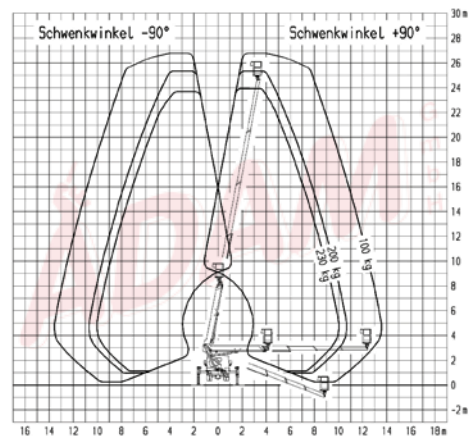

LKW-ARBEITSBÜHNEN

ARBEITSBÜHNENVERLEIH
ADAM ^m _b ^H
 ...wenn Sie sicher nach oben wollen.

268TL 26,85 m LKW-Arbeitsbühne

| | |
|--|---|
| Bestellcode: | 268TL |
| Arbeitshöhe: | ca. 26,85 m |
| Plattform- / Standhöhe: | max. 24,85 m |
| Art der Bühne: | LKW-Teleskopbühne |
| Seitliche Reichweite: | max. 14,80 m bei 100 kg Korblast, bzw. 11,00 m bei 230 kg |
| Drehbereich Arbeitsbühne / Plattform: | 450° / 2 x 90° |
| Tragfähigkeit Plattform: | max. 230 kg |
| Plattformgröße: | 0,69 m x 1,38 m |
| Transportbreite / -länge / -höhe: | 2,10 m / 6,77 m / 2,95 m |
| Abstützbreite vorne / hinten: | 3,52 m / 3,33 m bei beidseitiger Abstützung 2,82 m / 2,75 m bei einseitiger Abstützung 2,08 m / 2,08 m bei senkrechter Abstützung |
| Gesamtgewicht: | 3,49 t |
| Antrieb: | Nebenantrieb (Diesel) |
| Benötigte Führerschein-Klasse: | 3 bzw. Euro-B |
| Einsatzbereich: | außen |
| Highlights: Easy-Abstützung → Gerät auf Knopfdruck betriebsbereit, Memory-Positionsspeicher, 230 V-Steckdose im Arbeitskorb, Proportionalsteuerung | |

Doppelseitig breite Abstützung

Doppelseitig breite Abstützung, siehe Rückseite. ▶

Technische Änderungen vorbehalten. Mietzeit 7.00 bis 17.00 Uhr. Die Transportzeit gilt als Mietzeit.

Adam GmbH

Bruchköbeler Landstraße 95 Tel. 0 61 81 / 307 66-0 E-Mail info@AdamGmbH.de
 63452 Hanau Fax 0 61 81 / 307 66-22 Web www.AdamGmbH.de