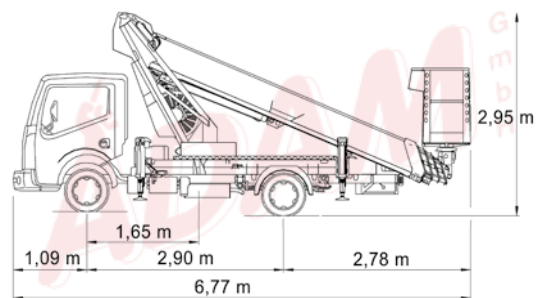

LKW-ARBEITSBÜHNEN

ARBEITSBÜHNENVERLEIH
ADAM ^m _b ^H
 ...wenn Sie sicher nach oben wollen.

268TL 26,85 m LKW-Arbeitsbühne

| | |
|--|---|
| Bestellcode: | 268TL |
| Arbeitshöhe: | ca. 26,85 m |
| Plattform- / Standhöhe: | max. 24,85 m |
| Art der Bühne: | LKW-Teleskopbühne |
| Seitliche Reichweite: | max. 14,80 m bei 100 kg Korblast, bzw. 11,00 m bei 230 kg |
| Drehbereich Arbeitsbühne / Plattform: | 450° / 2 x 90° |
| Tragfähigkeit Plattform: | max. 230 kg |
| Plattformgröße: | 0,69 m x 1,38 m |
| Transportbreite / -länge / -höhe: | 2,10 m / 6,77 m / 2,95 m |
| Abstützbreite vorne / hinten: | 3,52 m / 3,33 m bei beidseitiger Abstützung 2,82 m / 2,75 m bei einseitiger Abstützung 2,08 m / 2,08 m bei senkrechter Abstützung |
| Gesamtgewicht: | 3,49 t |
| Antrieb: | Nebenantrieb (Diesel) |
| Benötigte Führerschein-Klasse: | 3 bzw. Euro-B |
| Einsatzbereich: | außen |
| Highlights: Easy-Abstützung → Gerät auf Knopfdruck betriebsbereit, Memory-Positionsspeicher, 230 V-Steckdose im Arbeitskorb, Proportionalsteuerung | |