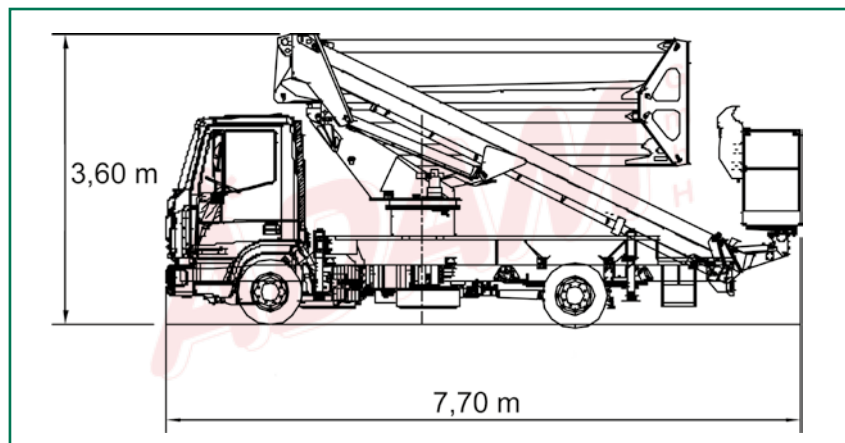

LKW-ARBEITSBÜHNEN

ARBEITSBÜHNENVERLEIH
ADAM GmbH
 ...wenn Sie sicher nach oben wollen.

287GTL 28,70 m LKW-Arbeitsbühne

Bestellcode:	287GTL
Arbeitshöhe:	ca. 28,70 m
Plattform- / Standhöhe:	max. 26,70 m
Art der Bühne:	LKW-Gelenkteleskopbühne
Seitliche Reichweite:	max. 15,50 m
Drehbereich Arbeitsbühne / Plattform:	450° / 2 x 70°
Tragfähigkeit Plattform:	max. 220 kg
Plattformgröße:	1,80 m x 0,70 m
Transportbreite / -länge / -höhe:	2,55 m / 7,70 m / 3,60 m
Abstützbreite vorne / hinten:	ca. 3,50 m / 2,60 m
Gesamtgewicht:	7,49 t
Antrieb:	Nebenantrieb (Diesel)
Benötigte Führerschein-Klasse:	3 bzw. Euro-C1
Einsatzbereich:	außen
Highlights: 230 V-Steckdose im Arbeitskorb, Proportionalsteuerung	