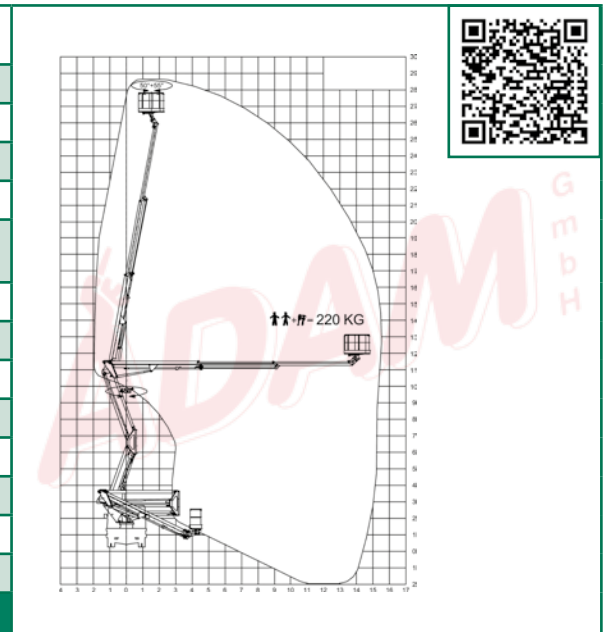

LKW-ARBEITSBÜHNEN

ARBEITSBÜHNENVERLEIH
ADAM GmbH
 ...wenn Sie sicher nach oben wollen.

287GTL 28,70 m LKW-Arbeitsbühne

Bestellcode:	287GTL
Arbeitshöhe:	ca. 28,70 m
Plattform- / Standhöhe:	max. 26,70 m
Art der Bühne:	LKW-Gelenkteleskopbühne
Seitliche Reichweite:	max. 15,50 m
Drehbereich Arbeitsbühne / Plattform:	450° / 2 x 70°
Tragfähigkeit Plattform:	max. 220 kg
Plattformgröße:	1,80 m x 0,70 m
Transportbreite / -länge / -höhe:	2,55 m / 7,70 m / 3,60 m
Abstützbreite vorne / hinten:	ca. 3,50 m / 2,60 m
Gesamtgewicht:	7,49 t
Antrieb:	Nebenantrieb (Diesel)
Benötigte Führerschein-Klasse:	3 bzw. Euro-C1
Einsatzbereich:	außen
Highlights: 230 V-Steckdose im Arbeitskorb, Proportionalsteuerung	