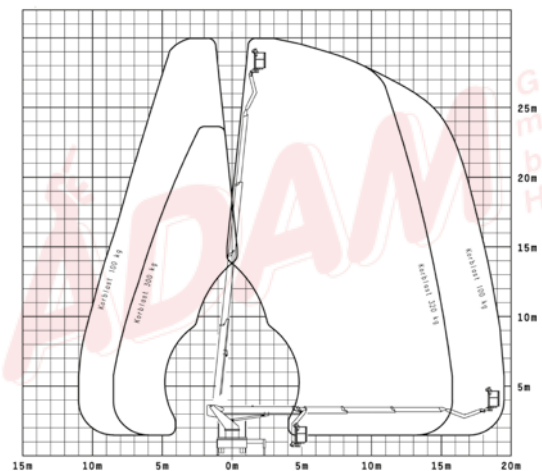

LKW-ARBEITSBÜHNEN

ARBEITSBÜHNENVERLEIH
ADAM ^G_{m b H}
 ...wenn Sie sicher nach oben wollen.

300TKL 30,00 m LKW-Arbeitsbühne

Bestellcode:	300TKL
Arbeitshöhe:	ca. 30,00 m
Plattform- / Standhöhe:	max. 28,00 m
Art der Bühne:	LKW-Teleskopbühne mit Korbarm
Seitliche Reichweite:	max. 19,20 m bei 100 kg Korblast, bzw. 15,70 m bei 290 kg
Drehbereich Arbeitsbühne / Plattform / Korbarm:	540° / 2 x 80° / 195°
Tragfähigkeit Plattform:	Alu-Korb max. 300 kg, Baumschnitt-Korb max. 200 kg, GFK-Korb max. 290 kg
Plattformgröße:	Alu-Korb 0,80 m x 1,60 m Baumschnitt-Korb 0,82 m x 1,20 m, GFK-Korb 0,80 m x 1,60 m
Transportbreite / -länge / -höhe:	2,55 m / 8,60 m / 3,55 m
Abstützbreite vorne / hinten:	ca. 4,86 m bei beidseitiger Abstützung ca. 3,66 m bei einseitiger Abstützung ca. 2,52 m bei senkrechter Abstützung
Gesamtgewicht:	7,49 t
Antrieb:	Nebenantrieb (Diesel)
Benötigte Führerschein-Klasse:	3 bzw. Euro-C1
Einsatzbereich:	außen