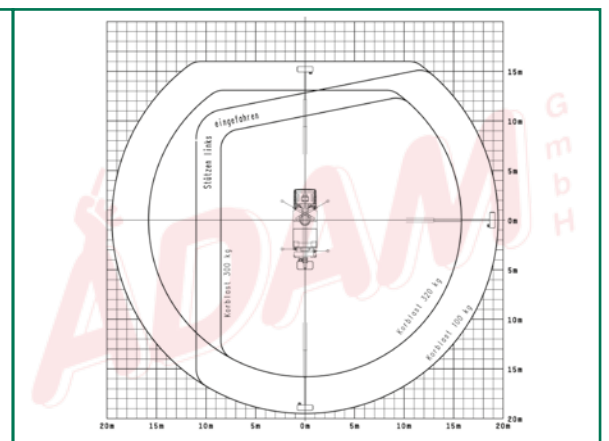

Technische Änderungen vorbehalten. Mietzeit 7.00 bis 17.00 Uhr. Die Transportzeit gilt als Mietzeit.

Adam GmbH

Bruchköbeler Landstraße 95 Tel. 0 61 81 / 307 66-0 E-Mail info@AdamGmbH.de
63452 Hanau Fax 0 61 81 / 307 66-22 Web www.AdamGmbH.de

Mietstationen

63452 Hanau, Bruchköbeler Landstr. 95
63741 Aschaffenburg, Horchstr. 124
63796 Kahl, Am Leinritt 6

Weitere Geräte auf Anfrage oder unter www.statt-Leiter.de

freecall 0800 / 23 26 52 45