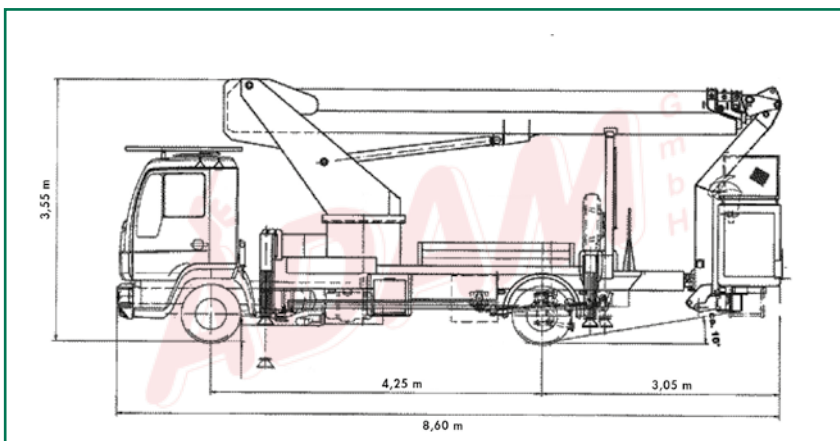

Technische Änderungen vorbehalten. Mietzeit 7.00 bis 17.00 Uhr. Die Transportzeit gilt als Mietzeit.

Adam GmbH

Bruchköbeler Landstraße 95 Tel. 0 61 81 / 307 66-0 E-Mail info@AdamGmbH.de
63452 Hanau Fax 0 61 81 / 307 66-22 Web www.AdamGmbH.de

Mietstationen

63452 Hanau, Bruchköbeler Landstr. 95
63741 Aschaffenburg, Horchstr. 124
63796 Kahl, Am Leinritt 6

Weitere Geräte auf Anfrage oder unter www.statt-Leiter.de

freecall 0800 / 23 26 52 45