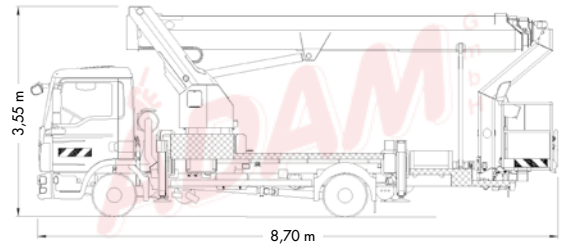

## LKW-ARBEITSBÜHNEN

### 300TKL-2 30,00 m LKW-Arbeitsbühne

<b>Bestellcode:</b>	<b>300TKL-2</b>
Arbeitshöhe:	ca. 30,00 m
Plattform- / Standhöhe:	max. 28,00 m
Art der Bühne:	LKW-Teleskopbühne mit Korbbarm
Seitliche Reichweite:	max. 21,00 m bei 100 kg Korblast, bzw. 16,20 m bei 320 kg
Drehbereich Arbeitsbühne / Plattform / Korbbarm:	500° / 2 x 90° / 180°
Tragfähigkeit Plattform:	max. 320 kg
Plattformgröße:	0,86 m x 1,70 m
Transportbreite / -länge / -höhe:	2,55 m / 8,70 m / 3,55 m
Abstützbreite vorne / hinten:	5,35 m / 5,20 m bei beidseitiger Abstützung 3,95 m / 3,85 m bei einseitiger Abstützung 2,54 m / 2,54 m bei senkrechter Abstützung
Gesamtgewicht:	7,49 t
Antrieb:	Nebenantrieb (Diesel)
Benötigte Führerschein-Klasse:	3 bzw. Euro-C1
Einsatzbereich:	außen
<b>Highlights:</b> Easy-Abstützung → Gerät auf Knopfdruck betriebsbereit, Diagnose- und Informationsdisplay, Drehturmkröpfung ragt beim Schwenken nicht über Fahrzeugbreite hinaus, 230 V-Steckdose im Arbeitskorb, Proportionalsteuerung, Baumbeschnittausrüstung	