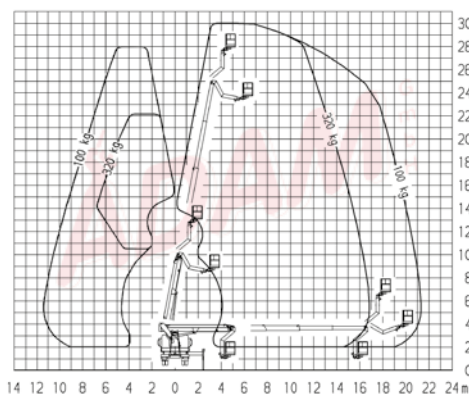

Einseitig breite Abstützung

Technische Änderungen vorbehalten. Mietzeit 7.00 bis 17.00 Uhr. Die Transportzeit gilt als Mietzeit.

Adam GmbH

Bruchköbeler Landstraße 95 Tel. 0 61 81 / 307 66-0 E-Mail info@AdamGmbH.de
63452 Hanau Fax 0 61 81 / 307 66-22 Web www.AdamGmbH.de

Mietstationen

63452 Hanau, Bruchköbeler Landstr. 95
63741 Aschaffenburg, Horchstr. 124
63796 Kahl, Am Leinritt 6

Weitere Geräte auf Anfrage oder unter www.statt-Leiter.de

freecall 0800 / 23 26 52 45