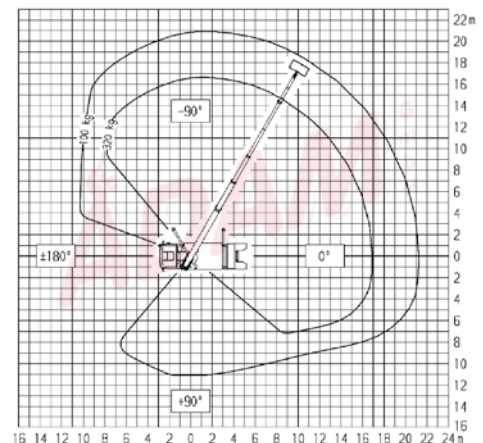

Einseitig breite Abstützung

Technische Änderungen vorbehalten. Mietzeit 7.00 bis 17.00 Uhr. Die Transportzeit gilt als Mietzeit.

Adam GmbH

Bruchköbeler Landstraße 95 Tel. 0 61 81 / 307 66-0 E-Mail info@AdamGmbH.de
63452 Hanau Fax 0 61 81 / 307 66-22 Web www.AdamGmbH.de

Mietstationen

63452 Hanau, Bruchköbeler Landstr. 95
63741 Aschaffenburg, Horchstr. 124
63796 Kahl, Am Leinritt 6

Weitere Geräte auf Anfrage oder unter www.statt-Leiter.de

freecall 0800 / 23 26 52 45