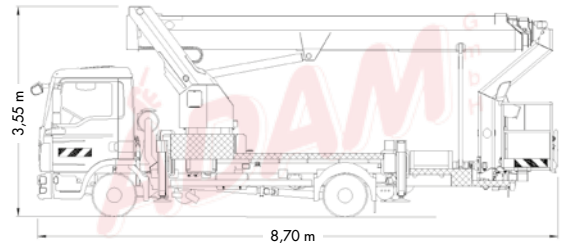

LKW-ARBEITSBÜHNEN

ARBEITSBÜHNENVERLEIH
ADAM^{gmbH}
 ...wenn Sie sicher nach oben wollen.

330TKL 33,00 m LKW-Arbeitsbühne

Bestellcode:	330TKL
Arbeitshöhe:	ca. 33,00 m
Plattform- / Standhöhe:	max. 31,00 m
Art der Bühne:	LKW-Teleskopbühne mit Korbarm
Seitliche Reichweite:	max. 21,00 m bei 100 kg Korblast, bzw. 16,20 m bei 320 kg
Drehbereich Arbeitsbühne / Plattform / Korbarm:	500° / 2 x 90° / 180°
Tragfähigkeit Plattform:	max. 320 kg
Plattformgröße:	0,86 m x 1,70 m
Transportbreite / -länge / -höhe:	2,55 m / 8,70 m / 3,55 m
Abstützbreite vorne / hinten:	5,35 m / 5,20 m bei beidseitiger Abstützung 3,95 m / 3,85 m bei einseitiger Abstützung 2,54 m / 2,54 m bei senkrechter Abstützung
Gesamtgewicht:	7,49 t
Antrieb:	Nebenantrieb (Diesel)
Benötigte Führerschein-Klasse:	3 bzw. Euro-C1
Einsatzbereich:	außen
Highlights: Easy-Abstützung → Gerät auf Knopfdruck betriebsbereit, Diagnose- und Informationsdisplay, Drehturmkröpfung ragt beim Schwenken nicht über Fahrzeugbreite hinaus, 230 V-Steckdose im Arbeitskorb, Proportionalsteuerung, Baumbeschnittausrüstung	