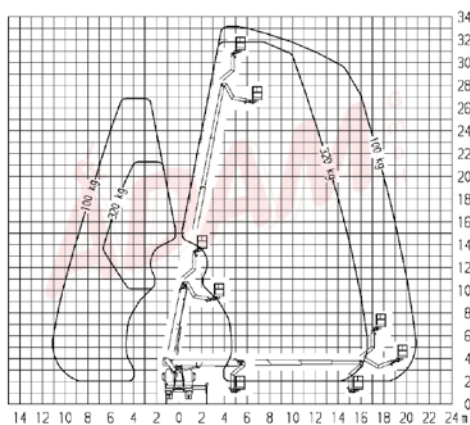

Einseitig breite Abstützung

Technische Änderungen vorbehalten. Mietzeit 7.00 bis 17.00 Uhr. Die Transportzeit gilt als Mietzeit.

Adam GmbH

Bruchköbeler Landstraße 95 Tel. 0 61 81 / 307 66-0 E-Mail info@AdamGmbH.de
63452 Hanau Fax 0 61 81 / 307 66-22 Web www.AdamGmbH.de

Mietstationen

63452 Hanau, Bruchköbeler Landstr. 95
63741 Aschaffenburg, Horchstr. 124
63796 Kahl, Am Leinritt 6

Weitere Geräte auf Anfrage oder unter www.statt-Leiter.de

freecall 0800 / 23 26 52 45