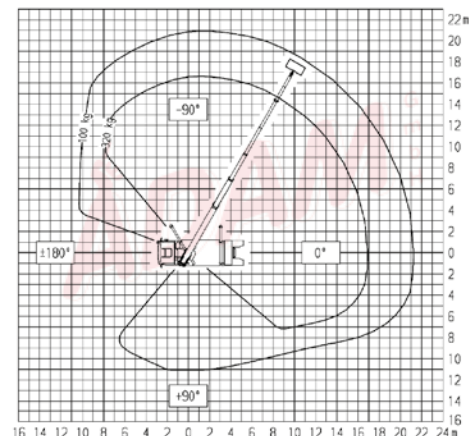

Einseitig breite Abstützung

Technische Änderungen vorbehalten. Mietzeit 7.00 bis 17.00 Uhr. Die Transportzeit gilt als Mietzeit.

Adam GmbH

Bruchköbeler Landstraße 95 Tel. 0 61 81 / 307 66-0 E-Mail info@AdamGmbH.de
63452 Hanau Fax 0 61 81 / 307 66-22 Web www.AdamGmbH.de

Mietstationen

63452 Hanau, Bruchköbeler Landstr. 95
63741 Aschaffenburg, Horchstr. 124
63796 Kahl, Am Leinritt 6

Weitere Geräte auf Anfrage oder unter www.statt-Leiter.de

freecall 0800 / 23 26 52 45