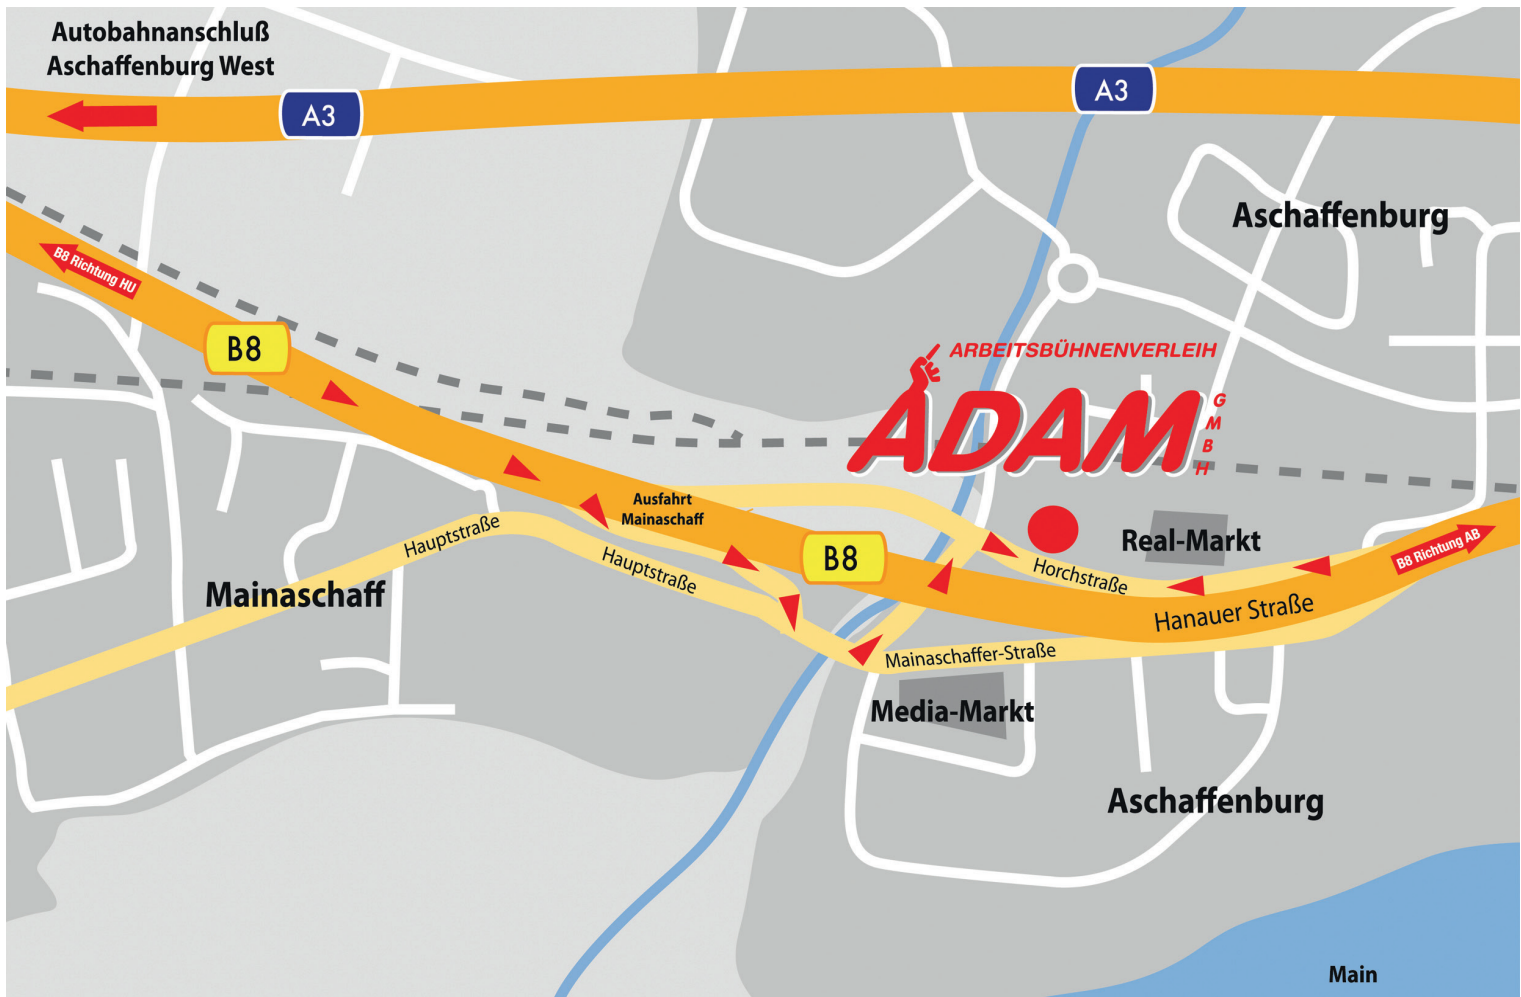

Adam GmbH
Mietstation Aschaffenburg
Horchstraße 124 (neben Real)
63741 Aschaffenburg
Tel. 06021 / 624242