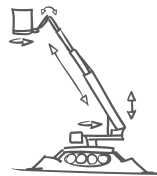

Adam GmbH
Mietstation Kahl
Am Leinritt 6
63796 Kahl
Tel. 06188 / 995500

B8 / Hanau

Wasserturm
Rathaus

ADAM^{G
M
B
H}

BMW-Autohaus