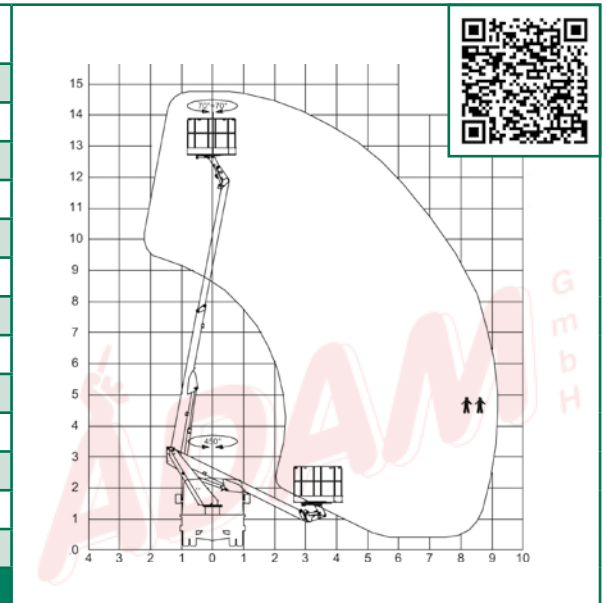

### 149TL 14,90 m LKW-Arbeitsbühne

<b>Bestellcode:</b>	<b>149TL</b>
Arbeitshöhe:	ca. 14,90 m
Plattform- / Standhöhe:	max. 12,90 m
Art der Bühne:	LKW-Teleskopbühne
Seitliche Reichweite:	max. 9,20 m bei 200 kg Korblast
Drehbereich Arbeitsbühne / Plattform:	450° / 2 x 70°
Tragfähigkeit Plattform:	max. 200 kg
Plattformgröße:	0,70 m x 1,40 m
Transportbreite / -länge / -höhe:	2,20 m / 6,50 m / 3,15 m
Abstützbreite vorne / hinten:	ca. 2,90 m / 2,35 m
Gesamtgewicht:	3,49 t
Antrieb:	Nebenantrieb (Diesel)
Benötigte Führerschein-Klasse:	3 bzw. Euro-B
Einsatzbereich:	außen
Highlights: 230 V-Steckdose im Arbeitskorb, Proportionalsteuerung	