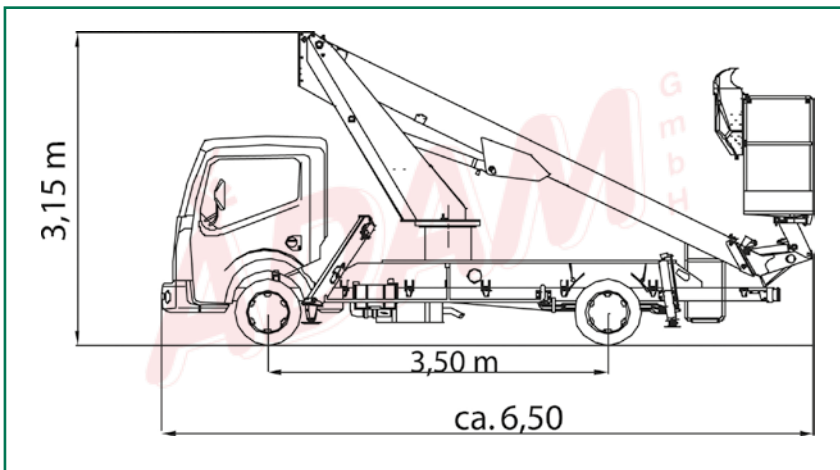

### 149TL 14,90 m LKW-Arbeitsbühne

<b>Bestellcode:</b>	<b>149TL</b>
Arbeitshöhe:	ca. 14,90 m
Plattform- / Standhöhe:	max. 12,90 m
Art der Bühne:	LKW-Teleskopbühne
Seitliche Reichweite:	max. 9,20 m bei 200 kg Korblast
Drehbereich Arbeitsbühne / Plattform:	450° / 2 x 70°
Tragfähigkeit Plattform:	max. 200 kg
Plattformgröße:	0,70 m x 1,40 m
Transportbreite / -länge / -höhe:	2,20 m / 6,50 m / 3,15 m
Abstützbreite vorne / hinten:	ca. 2,90 m / 2,35 m
Gesamtgewicht:	3,49 t
Antrieb:	Nebenantrieb (Diesel)
Benötigte Führerschein-Klasse:	3 bzw. Euro-B
Einsatzbereich:	außen
Highlights: 230 V-Steckdose im Arbeitskorb, Proportionalsteuerung	