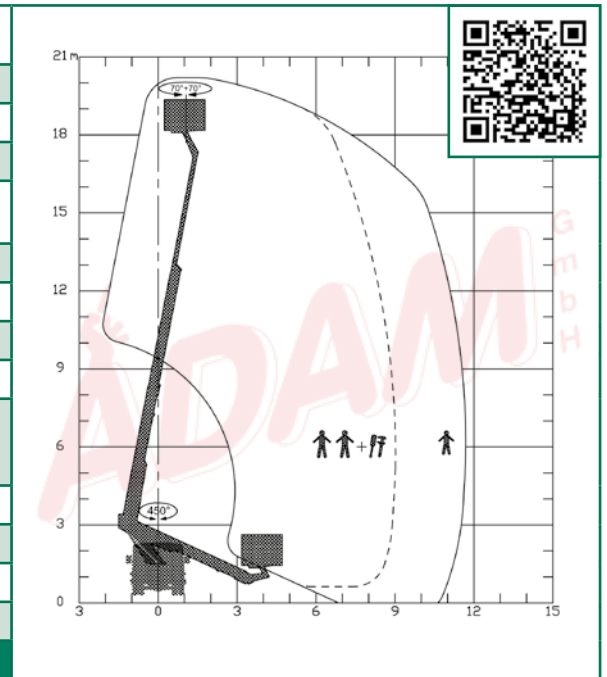

LKW-ARBEITSBÜHNEN

ARBEITSBÜHNENVERLEIH
ADAM ^m _b ^H
 ...wenn Sie sicher nach oben wollen.

202TL 20,20 m LKW-Arbeitsbühne

Bestellcode:	202TL
Arbeitshöhe:	ca. 20,20 m
Plattform- / Standhöhe:	max. 18,15 m
Art der Bühne:	LKW-Teleskopbühne
Seitliche Reichweite:	max. 11,80 m bei 80 kg Korblast, bzw. 9,00 m bei 200 kg
Drehbereich Arbeitsbühne / Plattform:	450° / 2 x 70°
Tragfähigkeit Plattform:	max. 200 kg
Plattformgröße:	0,70 m x 1,40 m
Transportbreite / -länge / -höhe:	2,21 m / 7,11 m / 3,13 m
Abstützbreite vorne / hinten:	ca. 3,57 m / 2,32 m bei beidseitiger Abstützung ca. 2,91 m / 2,32 m bei einseitiger Abstützung ca. 2,21 m / 2,32 m bei senkrechter Abstützung
Gesamtgewicht:	3,49 t
Antrieb:	Nebenantrieb (Diesel)
Benötigte Führerschein-Klasse:	3 bzw. Euro-B
Einsatzbereich:	außen
Highlights: 230 V-Steckdose im Arbeitskorb, Proportionalsteuerung	