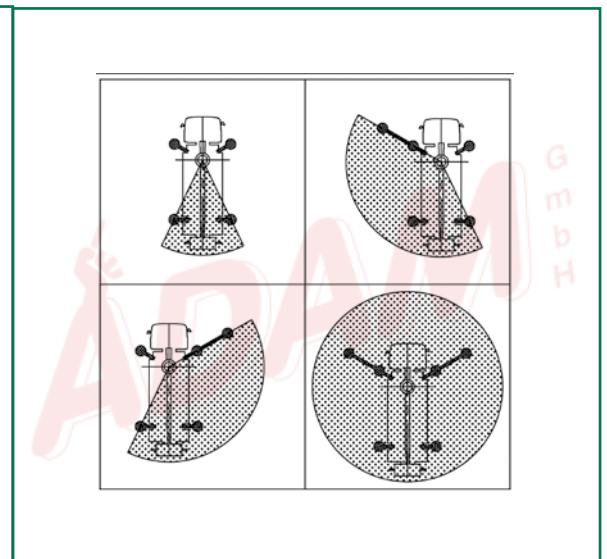

LKW-ARBEITSBÜHNEN

ARBEITSBÜHNENVERLEIH
ADAM ^m _b ^H
 ...wenn Sie sicher nach oben wollen.

202TL 20,20 m LKW-Arbeitsbühne

Bestellcode:	202TL
Arbeitshöhe:	ca. 20,20 m
Plattform- / Standhöhe:	max. 18,15 m
Art der Bühne:	LKW-Teleskopbühne
Seitliche Reichweite:	max. 11,80 m bei 80 kg Korblast, bzw. 9,00 m bei 200 kg
Drehbereich Arbeitsbühne / Plattform:	450° / 2 x 70°
Tragfähigkeit Plattform:	max. 200 kg
Plattformgröße:	0,70 m x 1,40 m
Transportbreite / -länge / -höhe:	2,21 m / 7,11 m / 3,13 m
Abstützbreite vorne / hinten:	ca. 3,57 m / 2,32 m bei beidseitiger Abstützung ca. 2,91 m / 2,32 m bei einseitiger Abstützung ca. 2,21 m / 2,32 m bei senkrechter Abstützung
Gesamtgewicht:	3,49 t
Antrieb:	Nebenantrieb (Diesel)
Benötigte Führerschein-Klasse:	3 bzw. Euro-B
Einsatzbereich:	außen
Highlights: 230 V-Steckdose im Arbeitskorb, Proportionalsteuerung	