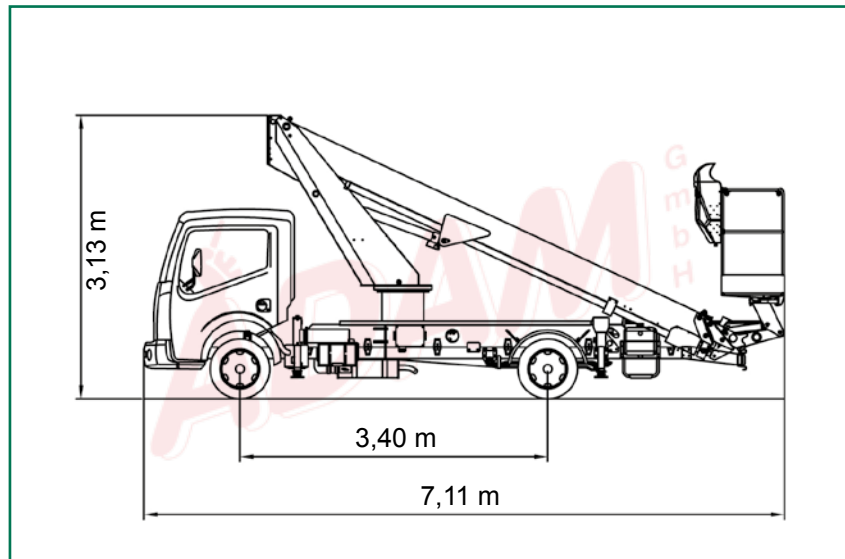

LKW-ARBEITSBÜHNEN

ARBEITSBÜHNENVERLEIH
ADAM ^m _b ^H
 ...wenn Sie sicher nach oben wollen.

202TL 20,20 m LKW-Arbeitsbühne

Bestellcode:	202TL
Arbeitshöhe:	ca. 20,20 m
Plattform- / Standhöhe:	max. 18,15 m
Art der Bühne:	LKW-Teleskopbühne
Seitliche Reichweite:	max. 11,80 m bei 80 kg Korblast, bzw. 9,00 m bei 200 kg
Drehbereich Arbeitsbühne / Plattform:	450° / 2 x 70°
Tragfähigkeit Plattform:	max. 200 kg
Plattformgröße:	0,70 m x 1,40 m
Transportbreite / -länge / -höhe:	2,21 m / 7,11 m / 3,13 m
Abstützbreite vorne / hinten:	ca. 3,57 m / 2,32 m bei beidseitiger Abstützung ca. 2,91 m / 2,32 m bei einseitiger Abstützung ca. 2,21 m / 2,32 m bei senkrechter Abstützung
Gesamtgewicht:	3,49 t
Antrieb:	Nebenantrieb (Diesel)
Benötigte Führerschein-Klasse:	3 bzw. Euro-B
Einsatzbereich:	außen
Highlights: 230 V-Steckdose im Arbeitskorb, Proportionalsteuerung	