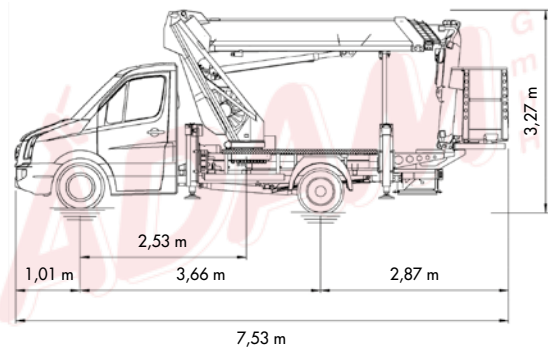

LKW-ARBEITSBÜHNEN

ARBEITSBÜHNENVERLEIH
ADAM^{gmbH}
 ...wenn Sie sicher nach oben wollen.

205TKL4x4 20,55 m LKW-Arbeitsbühne

Bestellcode:	205TKL4x4
Arbeitshöhe:	ca. 20,55 m
Plattform- / Standhöhe:	max. 18,55 m
Art der Bühne:	LKW-Teleskopbühne mit Korbarm aufgebaut auf Allrad-LKW
Seitliche Reichweite:	max. 14,70 m bei 100 kg Korblast, bzw. 11,10 m bei 200 kg
Drehbereich Arbeitsbühne / Plattform / Korbarm	450° / 2 x 90° / 105°
Tragfähigkeit Plattform:	max. 230 kg
Plattformgröße:	0,69 m x 1,38 m
Transportbreite / -länge / -höhe:	2,17 m / 7,53 m / 3,27 m
Abstützbreite vorne / hinten:	3,50 m / 3,29 m bei beidseitiger Abstützung 2,83 m / 2,72 m bei einseitiger Abstützung 2,18 m / 2,18 m bei senkrechter Abstützung
Gesamtgewicht:	5,0 t
Antrieb:	Nebenantrieb (Diesel)
Benötigte Führerschein-Klasse:	3 bzw. Euro-C1
Einsatzbereich:	außen
Highlights: Easy-Abstützung → Gerät auf Knopfdruck betriebsbereit, Memory-Positionsspeicher, 230 V-Steckdose im Arbeitskorb, Proportionalsteuerung, großer Stützenhub von 0,75 m, abschließbarer Stauraum auf der Ladefläche	