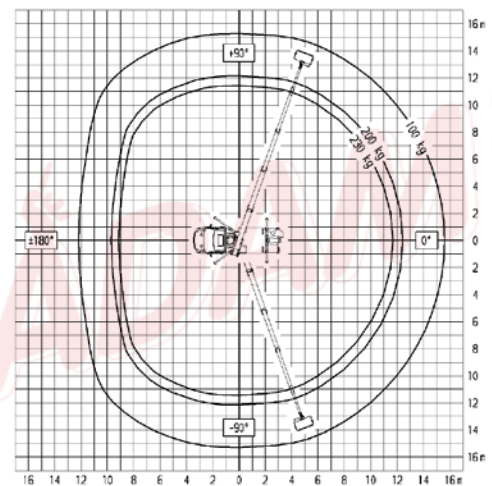

Doppelseitig breite Abstützung