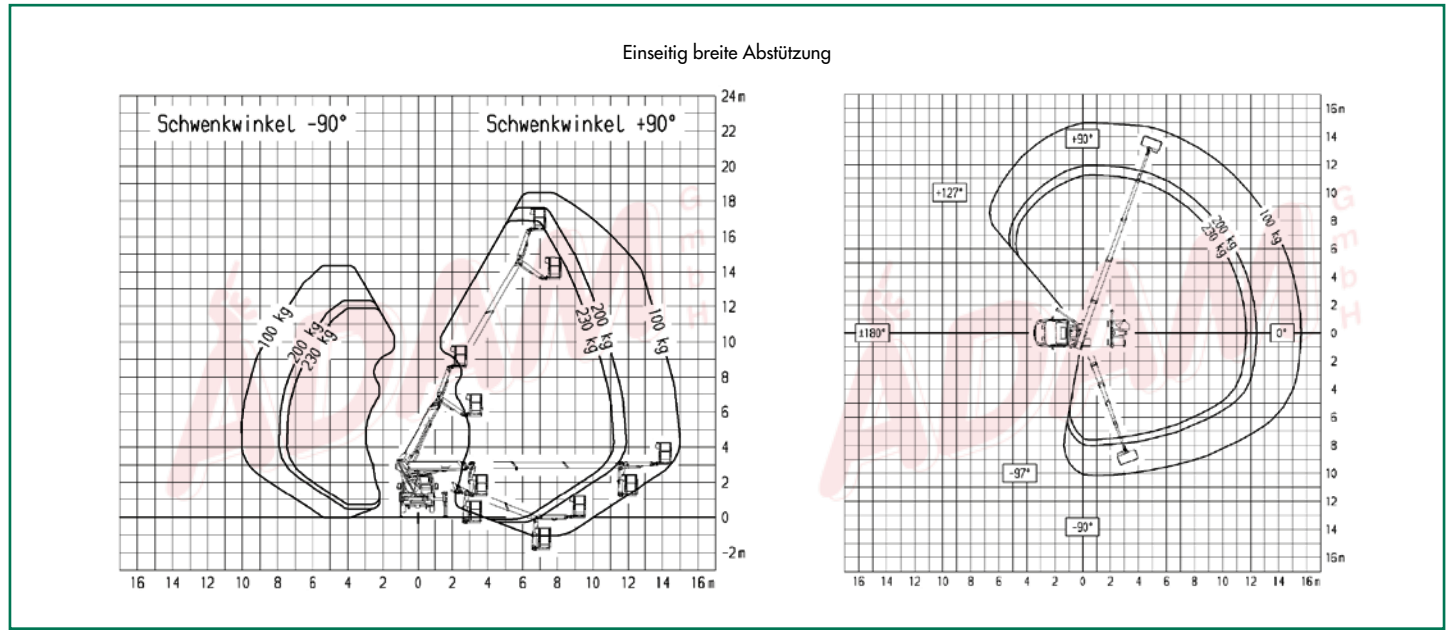

205TKL4x4 20,55 m LKW-Arbeitsbühne

Technische Änderungen vorbehalten. Mietzeit 7.00 bis 17.00 Uhr. Die Transportzeit gilt als Mietzeit.

Adam GmbH

Bruchköbeler Landstraße 95 Tel. 0 61 81 / 307 66-0 E-Mail info@AdamGmbH.de
63452 Hanau Fax 0 61 81 / 307 66-22 Web www.AdamGmbH.de

Mietstationen

63452 Hanau, Bruchköbeler Landstr. 95
63741 Aschaffenburg, Horchstr. 124
63796 Kahl, Am Leinritt 6

Weitere Geräte auf Anfrage oder unter www.statt-Leiter.de

freecall 0800 / 23 26 52 45