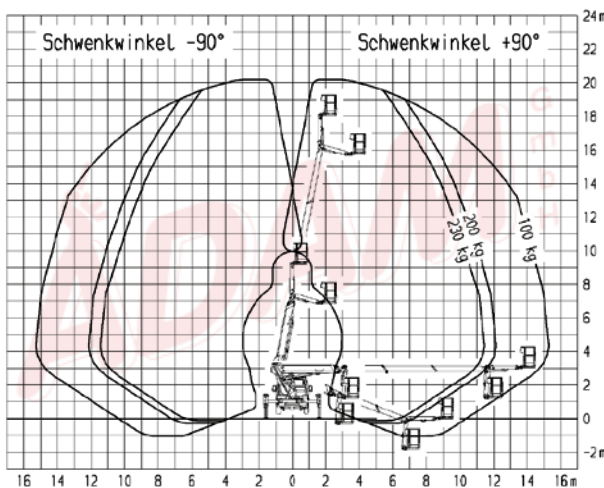

Doppelseitig breite Abstützung