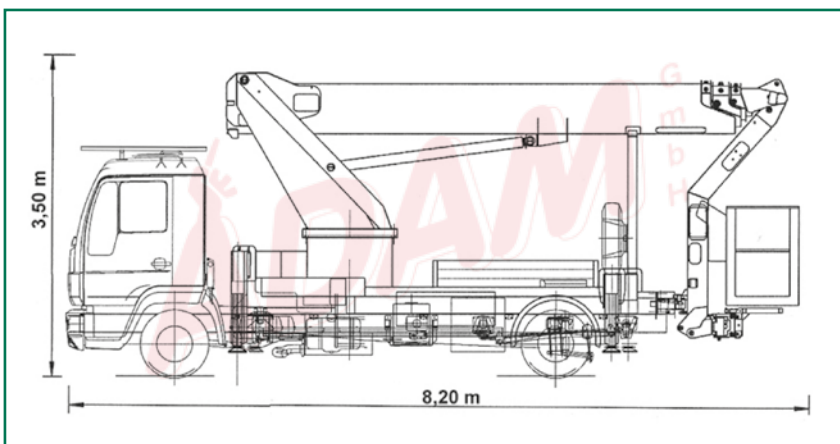

Technische Änderungen vorbehalten. Mietzeit 7.00 bis 17.00 Uhr. Die Transportzeit gilt als Mietzeit.

Adam GmbH

Bruchköbeler Landstraße 95 Tel. 0 61 81 / 307 66-0 E-Mail info@AdamGmbH.de
63452 Hanau Fax 0 61 81 / 307 66-22 Web www.AdamGmbH.de

Mietstationen

63452 Hanau, Bruchköbeler Landstr. 95
63741 Aschaffenburg, Horchstr. 124
63796 Kahl, Am Leinritt 6

Weitere Geräte auf Anfrage oder unter www.statt-Leiter.de

freecall 0800 / 23 26 52 45