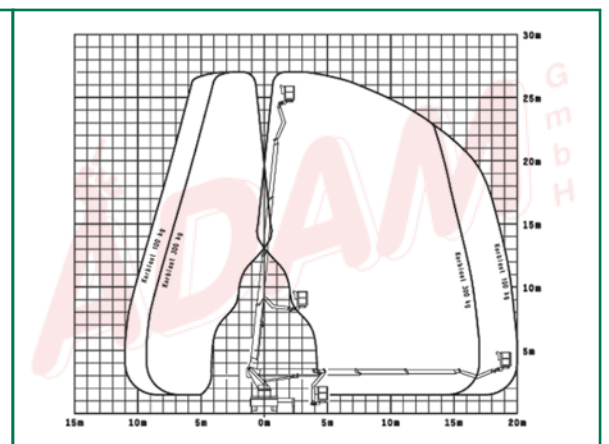

Technische Änderungen vorbehalten. Mietzeit 7.00 bis 17.00 Uhr. Die Transportzeit gilt als Mietzeit.

Adam GmbH

Bruchköbeler Landstraße 95 Tel. 0 61 81 / 307 66-0 E-Mail info@AdamGmbH.de
63452 Hanau Fax 0 61 81 / 307 66-22 Web www.AdamGmbH.de

Mietstationen

63452 Hanau, Bruchköbeler Landstr. 95
63741 Aschaffenburg, Horchstr. 124
63796 Kahl, Am Leinritt 6

Weitere Geräte auf Anfrage oder unter www.statt-Leiter.de

freecall 0800 / 23 26 52 45