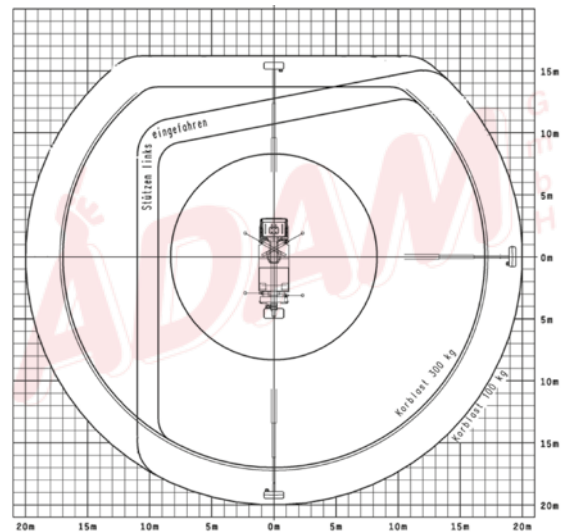

LKW-ARBEITSBÜHNEN

ARBEITSBÜHNENVERLEIH
ADAM^{gmbh}
 ...wenn Sie sicher nach oben wollen.

270TKL-1 27,00 m LKW-Arbeitsbühne

Bestellcode:	270TKL-1
Arbeitshöhe:	ca. 27,00 m
Plattform- / Standhöhe:	max. 25,00 m
Art der Bühne:	LKW-Teleskopbühne mit Korbbarm
Seitliche Reichweite:	max. 19,20 m bei 100 kg Korblast, bzw. 16,00 m bei 300 kg
Drehbereich Arbeitsbühne / Plattform / Korbbarm:	540° / 2 x 80° / 195°
Tragfähigkeit Plattform:	Baumschnitt-Korb max. 200 kg, Alu-Korb max. 300 kg
Plattformgröße:	Baumschnitt-Korb 0,82 m x 1,20 m, Alu-Korb 0,80 m x 1,60 m
Transportbreite / -länge / -höhe:	2,55 m / 8,20 m / 3,50 m
Abstützbreite vorne / hinten:	ca. 4,65 m bei beidseitiger Abstützung ca. 3,60 m bei einseitiger Abstützung ca. 2,52 m bei senkrechter Abstützung
Gesamtgewicht:	7,49 t
Antrieb:	Nebenantrieb (Diesel)
Benötigte Führerschein-Klasse:	3 bzw. Euro-C1
Einsatzbereich:	außen