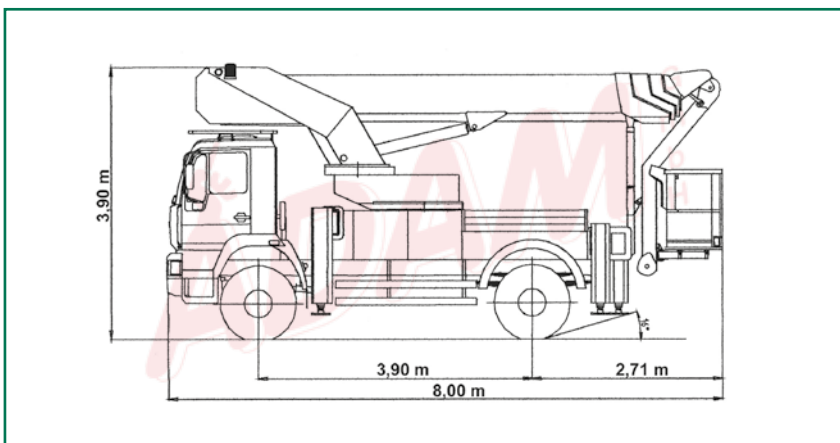

LKW-ARBEITSBÜHNEN

ARBEITSBÜHNENVERLEIH
ADAM^{gmbh}
 ...wenn Sie sicher nach oben wollen.

355TKL4x4 35,50 m LKW-Arbeitsbühne mit Allradantrieb

Bestellcode:	355TKL4x4
Arbeitshöhe:	ca. 35,50 m
Plattform- / Standhöhe:	max. 33,50 m
Art der Bühne:	LKW-Teleskopbühne mit Korbarm aufgebaut auf Allrad-LKW
Seitliche Reichweite:	max. 30,00 m bei 100 kg Korblast, 26,80 m bei 250 kg bzw. 25,50 m bei 350 kg
Drehbereich Arbeitsbühne / Plattform / Korbarm:	500° / 2 x 45° / 185°
Tragfähigkeit Plattform:	max. 350 kg
Plattformgröße:	0,80 m x 2,00 m
Transportbreite / -länge / -höhe:	2,55 m / 8,00 m / 3,90 m
Abstützbreite vorne / hinten:	ca. 4,95 m bei beidseitiger Abstützung ca. 3,75 m bei einseitiger Abstützung ca. 2,55 m bei senkrechter Abstützung
Gesamtgewicht:	18 t
Antrieb:	Nebenantrieb (Diesel)
Benötigte Führerschein-Klasse:	2 bzw. Euro-C
Einsatzbereich:	außen

Highlights: Easy-Abstützung → Gerät auf Knopfdruck betriebsbereit, Kurbelschwenktisch → Drehturmkröpfung ragt beim Schwenken nicht über Fahrzeugbreite hinaus, volle Reichweite nach hinten und über Fahrerhaus, 230 V-Steckdose im Arbeitskorb, Proportionalsteuerung, Baumbeschnittausrüstung