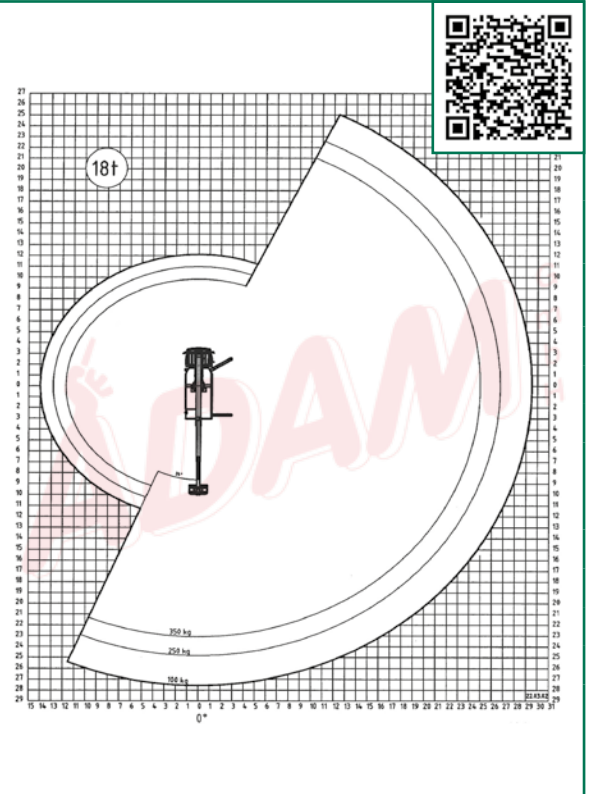

LKW-ARBEITSBÜHNEN

ARBEITSBÜHNENVERLEIH
ADAM^{gmbh}
 ...wenn Sie sicher nach oben wollen.

355TKL4x4 35,50 m LKW-Arbeitsbühne mit Allradantrieb

Bestellcode:	355TKL4x4
Arbeitshöhe:	ca. 35,50 m
Plattform- / Standhöhe:	max. 33,50 m
Art der Bühne:	LKW-Teleskopbühne mit Korbarm aufgebaut auf Allrad-LKW
Seitliche Reichweite:	max. 30,00 m bei 100 kg Korblast, 26,80 m bei 250 kg bzw. 25,50 m bei 350 kg
Drehbereich Arbeitsbühne / Plattform / Korbarm:	500° / 2 x 45° / 185°
Tragfähigkeit Plattform:	max. 350 kg
Plattformgröße:	0,80 m x 2,00 m
Transportbreite / -länge / -höhe:	2,55 m / 8,00 m / 3,90 m
Abstützbreite vorne / hinten:	ca. 4,95 m bei beidseitiger Abstützung ca. 3,75 m bei einseitiger Abstützung ca. 2,55 m bei senkrechter Abstützung
Gesamtgewicht:	18 t
Antrieb:	Nebenantrieb (Diesel)
Benötigte Führerschein-Klasse:	2 bzw. Euro-C
Einsatzbereich:	außen

Highlights: Easy-Abstützung → Gerät auf Knopfdruck betriebsbereit, Kurbelschwenktisch → Drehturmkröpfung ragt beim Schwenken nicht über Fahrzeugbreite hinaus, volle Reichweite nach hinten und über Fahrerhaus, 230 V-Steckdose im Arbeitskorb, Proportionalsteuerung, Baumbeschnittausrüstung