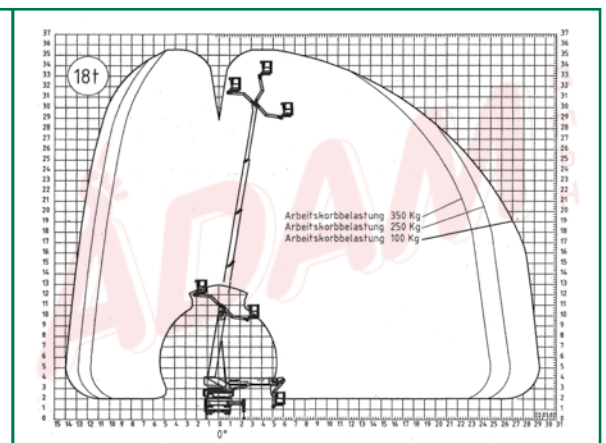

Technische Änderungen vorbehalten. Mietzeit 7.00 bis 17.00 Uhr. Die Transportzeit gilt als Mietzeit.

Adam GmbH

Bruchköbeler Landstraße 95 Tel. 0 61 81 / 307 66-0 E-Mail info@AdamGmbH.de
63452 Hanau Fax 0 61 81 / 307 66-22 Web www.AdamGmbH.de

Mietstationen

63452 Hanau, Bruchköbeler Landstr. 95
63741 Aschaffenburg, Horchstr. 124
63796 Kahl, Am Leinritt 6

Weitere Geräte auf Anfrage oder unter www.statt-Leiter.de

freecall 0800 / 23 26 52 45