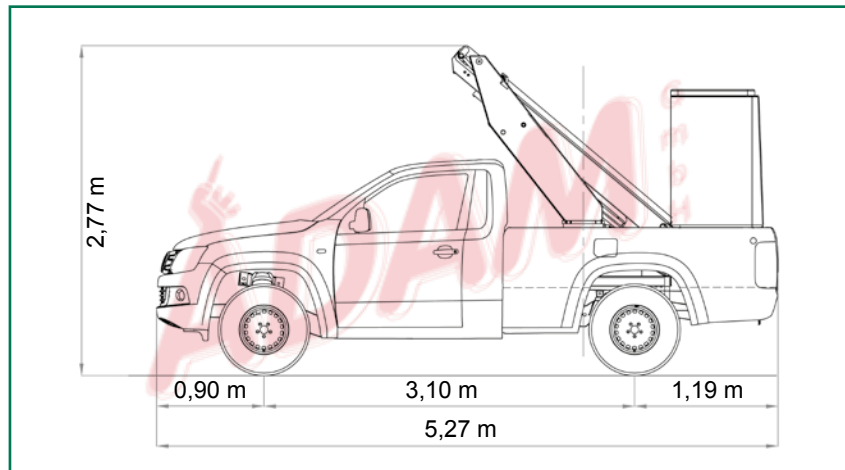

LKW-ARBEITSBÜHNEN

ARBEITSBÜHNENVERLEIH
ADAM^{GmbH}
 ...wenn Sie sicher nach oben wollen.

92TL4x4 „City-Floh+“ 9,20 m Pick-up-Arbeitsbühne

Bestellcode:	92TL4x4
Arbeitshöhe:	ca. 9,20 m
Plattform- / Standhöhe:	max. 7,20 m
Art der Bühne:	Pick-up-Teleskopbühne
Seitliche Reichweite:	max. 4,50 m bei 200 kg Korblast
Drehbereich Arbeitsbühne:	360°
Tragfähigkeit Plattform:	max. 200 kg
Plattformgröße:	ca. 1,25 m x 0,85 m
Transportbreite / -länge / -höhe:	2,23 m / 5,27 m / 2,77 m
Abstützbreite vorne / hinten:	Keine Abstützung notwendig!
Max. Aufstellneigung Längs- / Querachse:	9 % / 5 %
Gesamtgewicht:	3,04 t
Antrieb:	Batterie / Diesel
Benötigte Führerschein-Klasse:	3 bzw. Euro-B
Einsatzbereich:	außen / innen
Highlights: 230 V-Steckdose im Arbeitskorb, Proportionalsteuerung, GFK-Korb, Anhängerkupplung 2,46 t, emissionsfreier Bühnenantrieb durch Hochleistungsbatterien, voller Arbeitsbereich „OHNE ABSTÜTZUNG“, hydraulische Achsblockierung, Allrad-Antrieb	