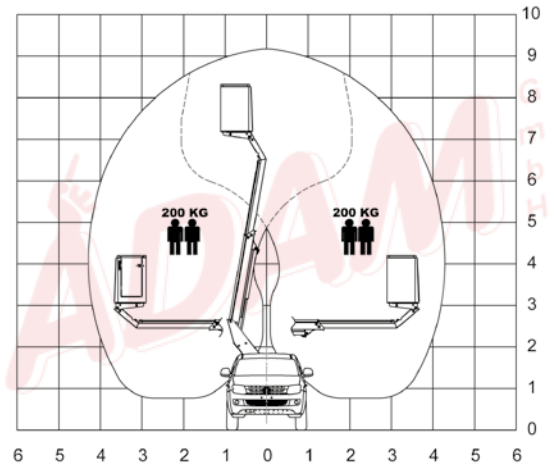

LKW-ARBEITSBÜHNEN

ARBEITSBÜHNENVERLEIH
ADAM^{GmbH}
 ...wenn Sie sicher nach oben wollen.

92TL4x4 „City-Floh+“ 9,20 m Pick-up-Arbeitsbühne

Bestellcode:	92TL4x4
Arbeitshöhe:	ca. 9,20 m
Plattform- / Standhöhe:	max. 7,20 m
Art der Bühne:	Pick-up-Teleskopbühne
Seitliche Reichweite:	max. 4,50 m bei 200 kg Korblast
Drehbereich Arbeitsbühne:	360°
Tragfähigkeit Plattform:	max. 200 kg
Plattformgröße:	ca. 1,25 m x 0,85 m
Transportbreite / -länge / -höhe:	2,23 m / 5,27 m / 2,77 m
Abstützbreite vorne / hinten:	Keine Abstützung notwendig!
Max. Aufstellneigung Längs- / Querachse:	9 % / 5 %
Gesamtgewicht:	3,04 t
Antrieb:	Batterie / Diesel
Benötigte Führerschein-Klasse:	3 bzw. Euro-B
Einsatzbereich:	außen / innen
Highlights: 230 V-Steckdose im Arbeitskorb, Proportionalsteuerung, GFK-Korb, Anhängerkupplung 2,46 t, emissionsfreier Bühnenantrieb durch Hochleistungsbatterien, voller Arbeitsbereich „OHNE ABSTÜTZUNG“, hydraulische Achsblockierung, Allrad-Antrieb	